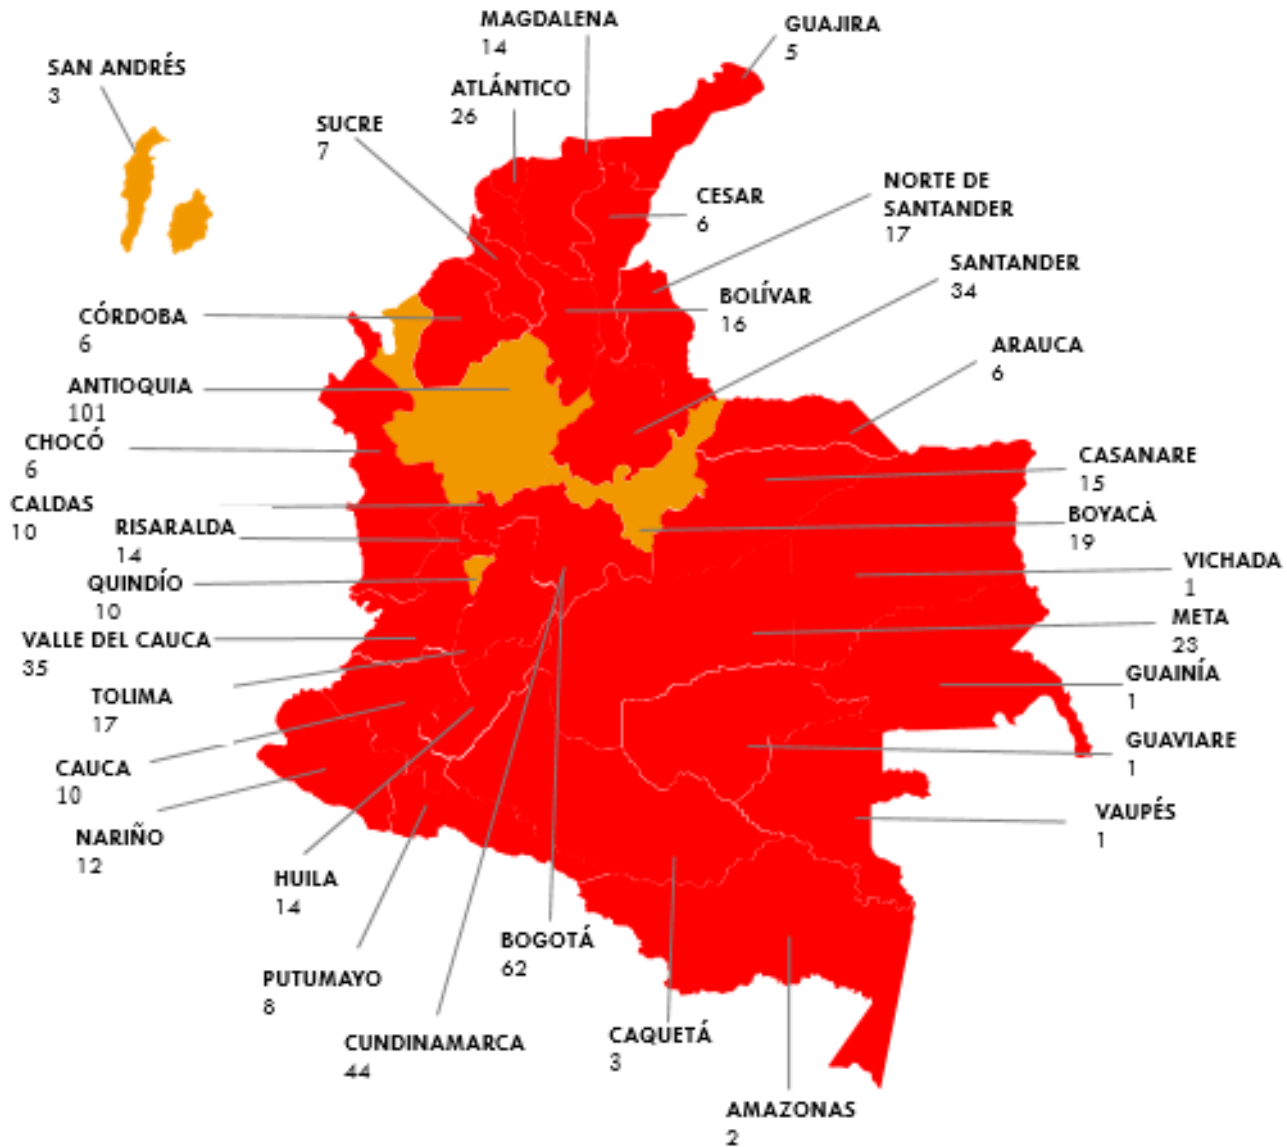

MUNICIPIOS*

600

MUNICIPIOS*

*Municipios impactados a nivel Nacional mediante puntos de atención físicos
Ver Anexo 1.

* Municipios impactados mediante estrategias itinerantes.

PUNTOS DE ATENCIÓN POR DEPARTAMENTO

Departamentos con nuevos Puntos de Atención en junio de 2018

146 puntos virtuales operando a nivel nacional

ANEXOS

ANEXO 1

Municipio	Centro De Empleo	Estrategia Móvil	Punto Con Atención Restringida	Punto De Información	Punto De Servicios	Punto Virtual	Punto Virtual Restringido	Total General
Acacías	2		1					3
Agua Blanca	1							1
Aguachica	2							2
Aguazul				1				1
Amalfi	1							1
Anapoima	1							1
Andes	1							1
Anserma	1							1
Apartadó	4		1		1			6
Arauca	2		1					3
Arauquita					1			1
Arboletes	1							1
Armenia	4		1		1			6
Barbosa	1							1
Barichara	1							1
Barranca De Upia					1			1
Barrancabermeja	2		1		1			4
Barranquilla	6		2	1	2		1	12
Belén De Umbria					1			1
Bello	1		1		1			3
Bello					1			1
Bogotá	22		22		17			61
Bucaramanga	6		1		1			8
Buenaventura	3							3
Buga	2		1					3
Cabuyaro					1			1
Cajicá	1							1
Calarcá	2							2
Caldas	1							1
Cali	4		7	1	1			13
Campoalegre	1							1
Cañasgordas	1			1				2
Cartagena	7		2		2			11
Cartago	3							3
Castilla La Nueva	1							1
Caucasia	2							2