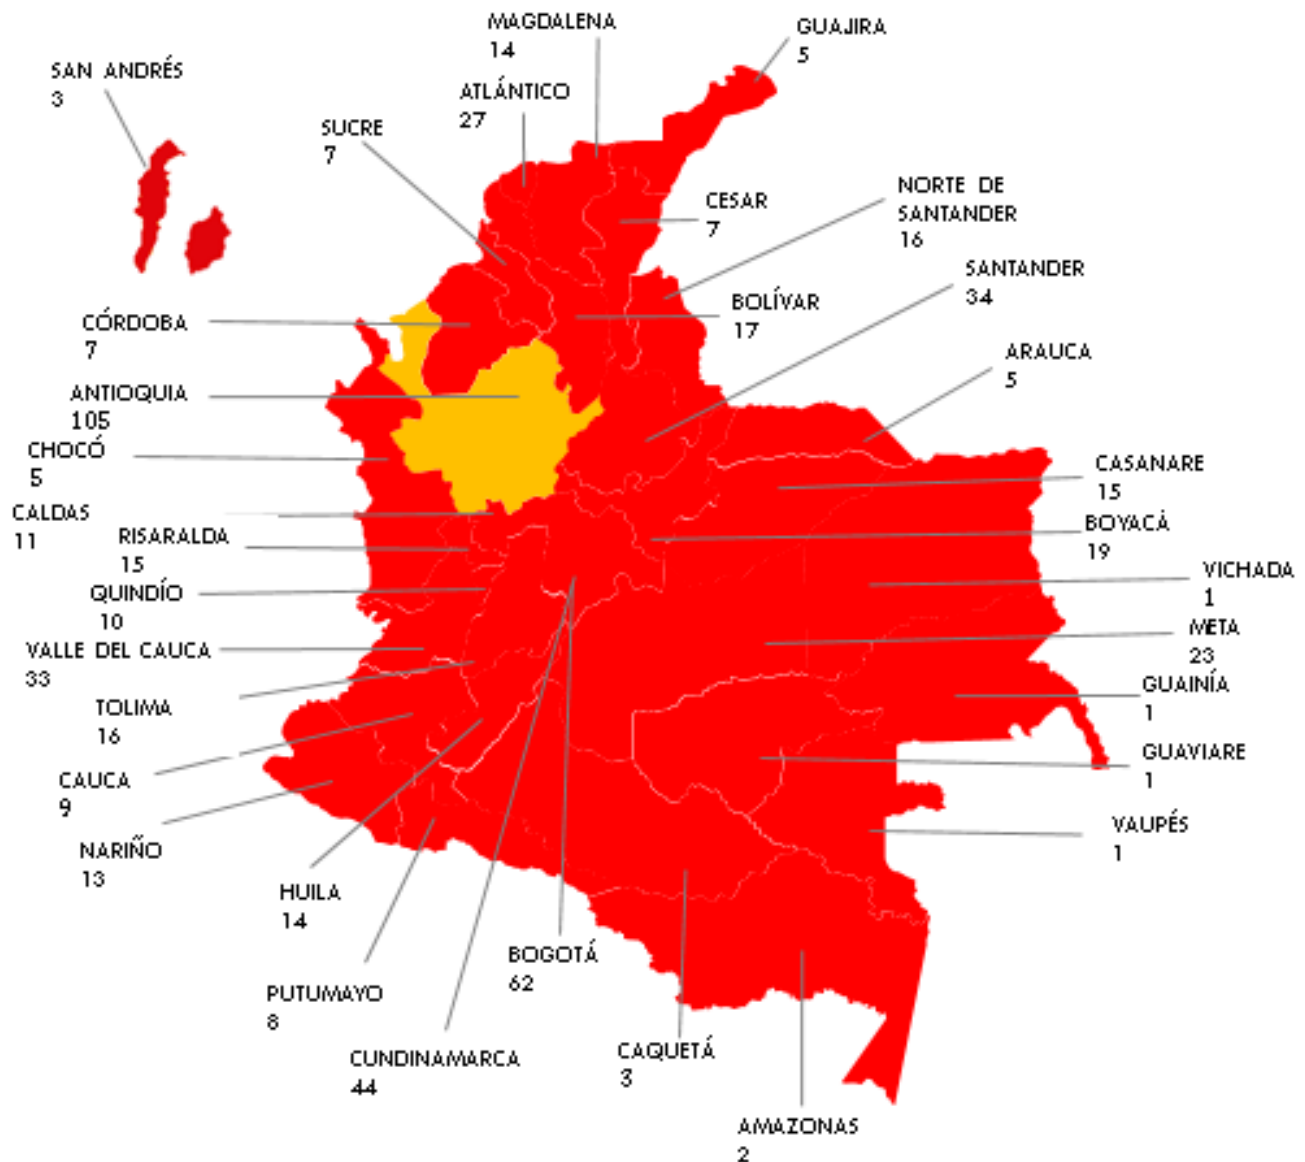

MUNICIPIOS*

699

PUNTOS DE ATENCIÓN OPERANDO

431

PÚBLICOS

313 Centros de Empleo

146

CCF

3

Agencias Privadas No Lucrativas

114

Bolsas de Empleo

9 Puntos de Información

9

Agencias Privadas No Lucrativas

*Municipios impactados a nivel Nacional mediante puntos de atención físicos Ver Anexo 1.

* Municipios impactados mediante estrategias itinerantes.

PUNTOS DE ATENCIÓN POR DEPARTAMENTO

Departamentos con nuevos Puntos de Atención en agosto de 2018

146 puntos virtuales operando a nivel nacional

ANEXOS

Unidad del Servicio Público de Empleo

Neiva	4	1				5
Nobsa	1					1
Ocaña	3					3
Orito				1		1
Orocué			1			1
Paipa	1					1
Palmira	3			1		4
Pamplona	2					2
Pasto	5	1				6
Paz De Ariporo				1		1
Pedregal	2					2
Pereira	5	1		3		9
Piedecuesta	2			1		3
Pitalito	2			1		3
Planeta Rica	1					1
Plato	1					1
Popayán	3	1				4
Pore				1		1
Puerto Asís	2					2
Puerto Berrío	1					1
Puerto Boyacá	1					1
Puerto Carreño	1					1
Puerto Colombia				1		1
Puerto Gaitán	2					2
Puerto Inírida	1					1
Puerto López	1					1
Puerto Nare				1		1
Puerto Salgar	1					1
Puerto Tejada	1					1
Puerto Wilches		1				1
Quibdó	2					2
Quinchía				1		1
Ricaurte	1					1
Riohacha	2					2
Rionegro	3					3
Rionegro	1					1
Riosucio	1					1
Sabana De Torres	1					1
Sabanalarga	4					4
Sabaneta	2					2
San Andrés	3					3