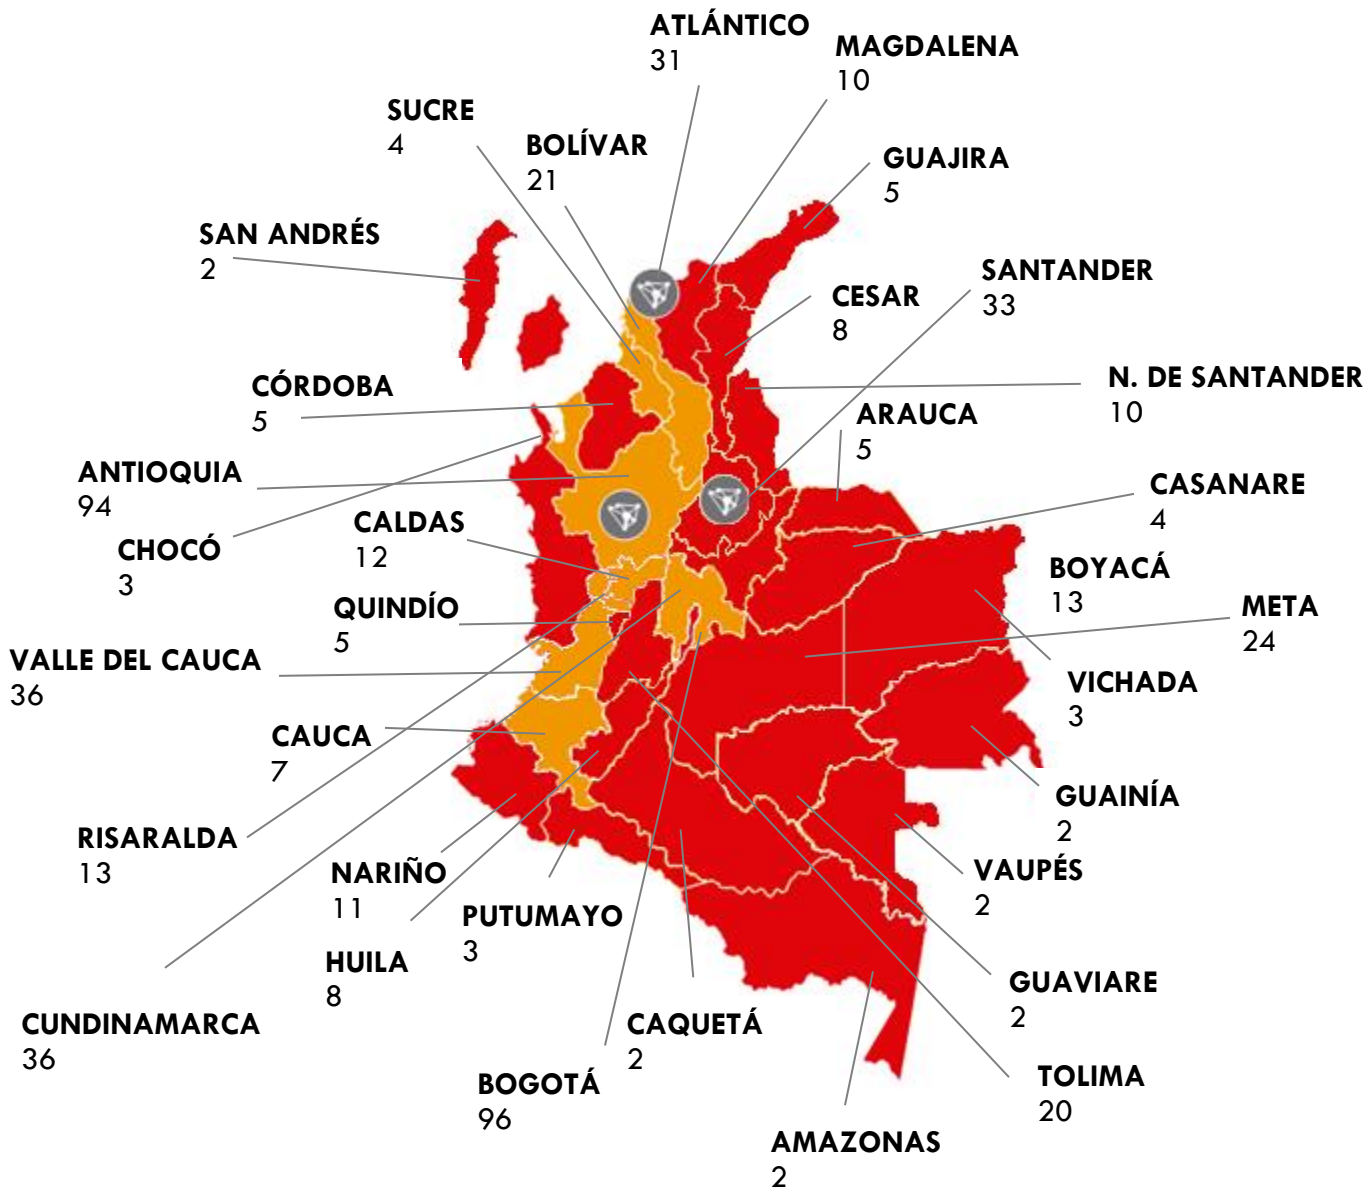

PUNTOS DE ATENCIÓN POR DEPARTAMENTO

Departamentos con nuevos Puntos de Atención en mayo de 2016

ANEXOS

ANEXO 1

Servicio
de Empleo

Municipios	Centro de Empleo	Punto con Atención Restringida	Punto de Información	Punto de Servicios	Punto Virtual	Total General
Bogotá	19	57	7	18		101
Nacional					91	91
Medellín	5	16	18	7		46
Departamental			28			28
Barranquilla	7	9		4		20
Cali	6	6		5		17
Cartagena	8	2	3	3		16
Bucaramanga	4	5		2		11
Ibagué	5	3		2		10
Pereira	5	1		3		9
Manizales	2	2	1	2		7
Palmira	4	1		2		7
Villavicencio	3	1	1	2		7
Apartadó	4		1	1		6
Santa Marta	4	1		1		6
Armenia	2	2		1		5
Cúcuta	4			1		5
Pasto	4			1		5
Soacha	5					5
Valledupar	2	2		1		5
Barrancabermeja	2			2		4
Bello	1	1	2			4
Buenaventura	3			1		4
Chía	3	1				4
Montería	2	1		1		4
Neiva	3			1		4
Popayán	2	1		1		4
Rionegro	2	1	1			4
Sabanalarga	3		1			4
Tunja	3	1				4
Acacías	2	1				3
Caldas	1	1	1			3
Cartago	3					3
Dosquebradas	3					3
Envigado	1	1	1			3
Floridablanca	3					3
Girardot	2	1				3
Itagüi	2		1			3
Mosquera	2		1			3
Ocaña	3					3
Soledad	3					3
Yopal	2			1		3
Aguachica	2					2
Arauca	2					2
Buga	2					2
Caucasia	2					2
Duitama	1			1		2
Espinal	2					2
Facatativá	2					2