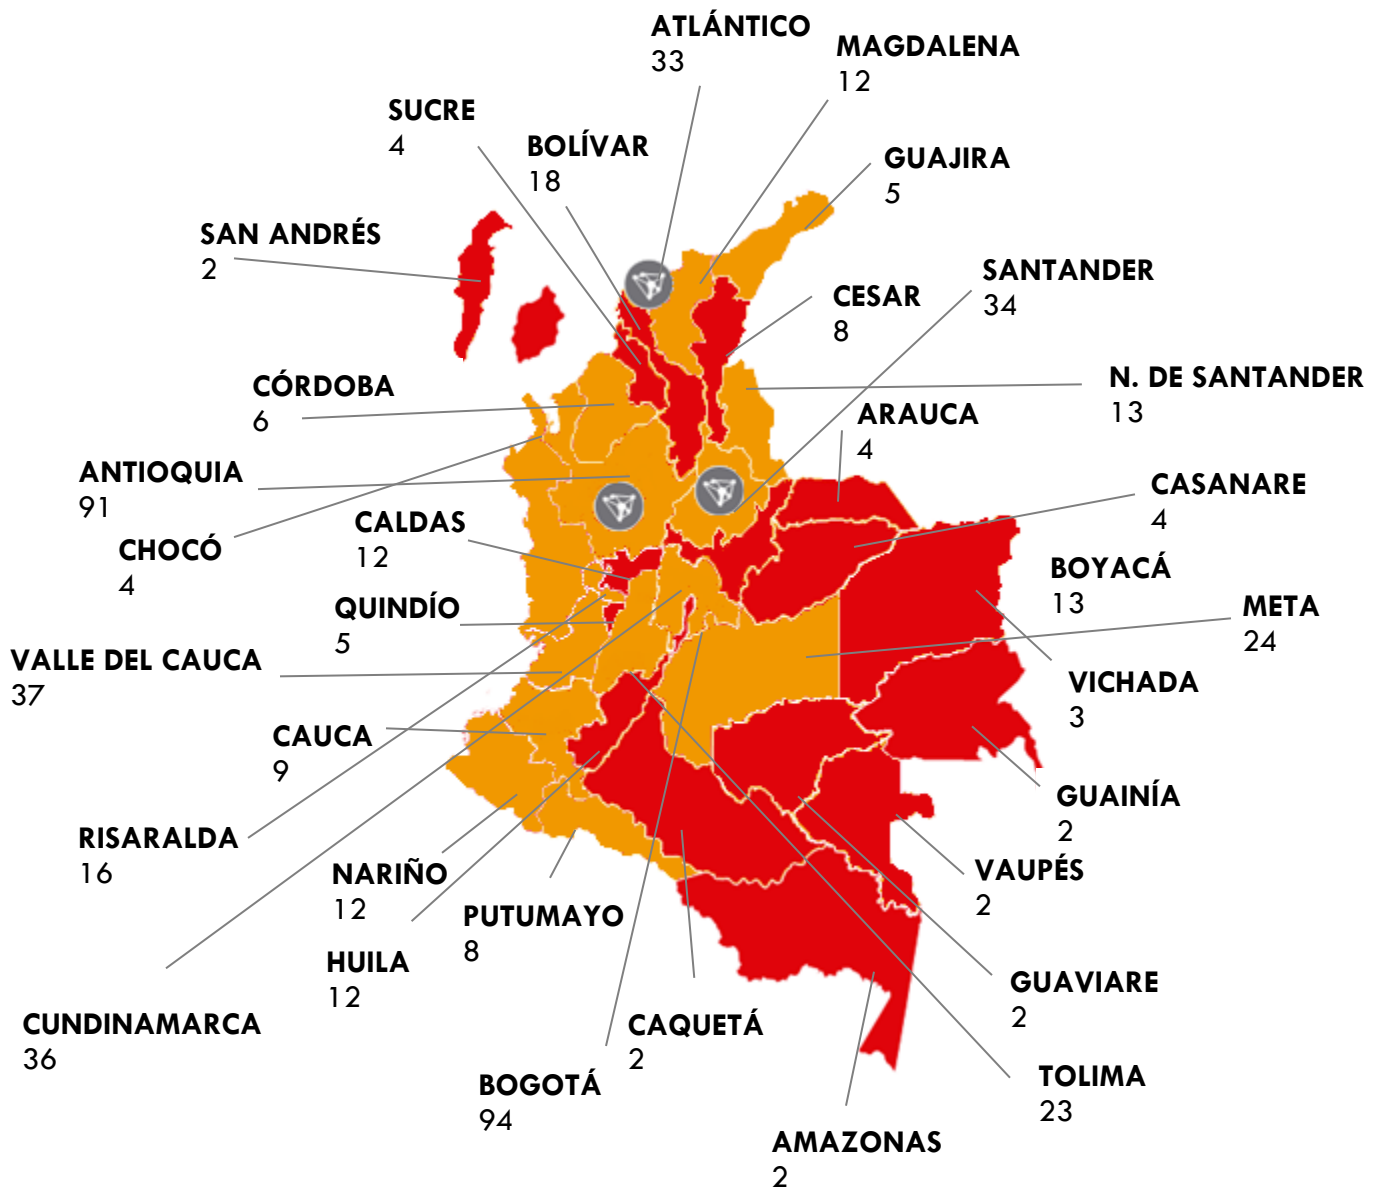

### MUNICIPIOS\*

\*Ver Anexo 1

Otros  
Puntos de  
Atención

26

Puntos de  
Atención  
Itinerantes

# PUNTOS DE ATENCIÓN POR DEPARTAMENTO

Departamentos con nuevos Puntos de Atención en agosto de 2016

Se abrieron 9 puntos nuevos virtuales en agosto de 2016

Fusagasugá	2				2
Galapa	1				1
Garagoa	1				1
Garzon	1		1		2
Girardot	2				2
Girardota	1		1		2
Girón	3				3
Granada	1				1
Guaduas	1				1
Guamal	1		1		2
Ibagué	5	4		2	11
Ipiales	2				2
Istmina	1				1
Itagúí	2		1		3
Jamundí	1				1
La ceja	1				1
La dorada	2				2
La jagua de ibirico	1				1
La mesa			1		1
La plata	1		1		2
La primavera		1			1
La virginia	1				1
Leticia	2				2
Madrid	1				1
Magangué	1				1
Maicao	1				1
Málaga	1				1
Malambo	1				1
Manizales	2	2	1	2	7
Manzanares	1				1
Mariquita			1		1
Medellín	5	17	19	7	48
Melgar			1		1
Miraflores	1				1
Mitú	1				1
Mocoa	1				1
Mompox	1				1
Montería	2	2		1	5
Mosquera	2		1		3
Nacional				125	125
Neiva	3	1		1	5
Nobsa	1				1
Ocaña	3				3
Palmira	4	1		1	6
Pamplona	2				2
Pasto	4	1		1	6
Pereira	5	2		3	10
Piedecuesta	2		1		3
Pitalito	1		1		2
Planeta rica	1				1
Plato	1				1
Popayán	2	2		1	5
Puerto asís	2				2
Puerto boyacá				1	1
Puerto carreño	1				1