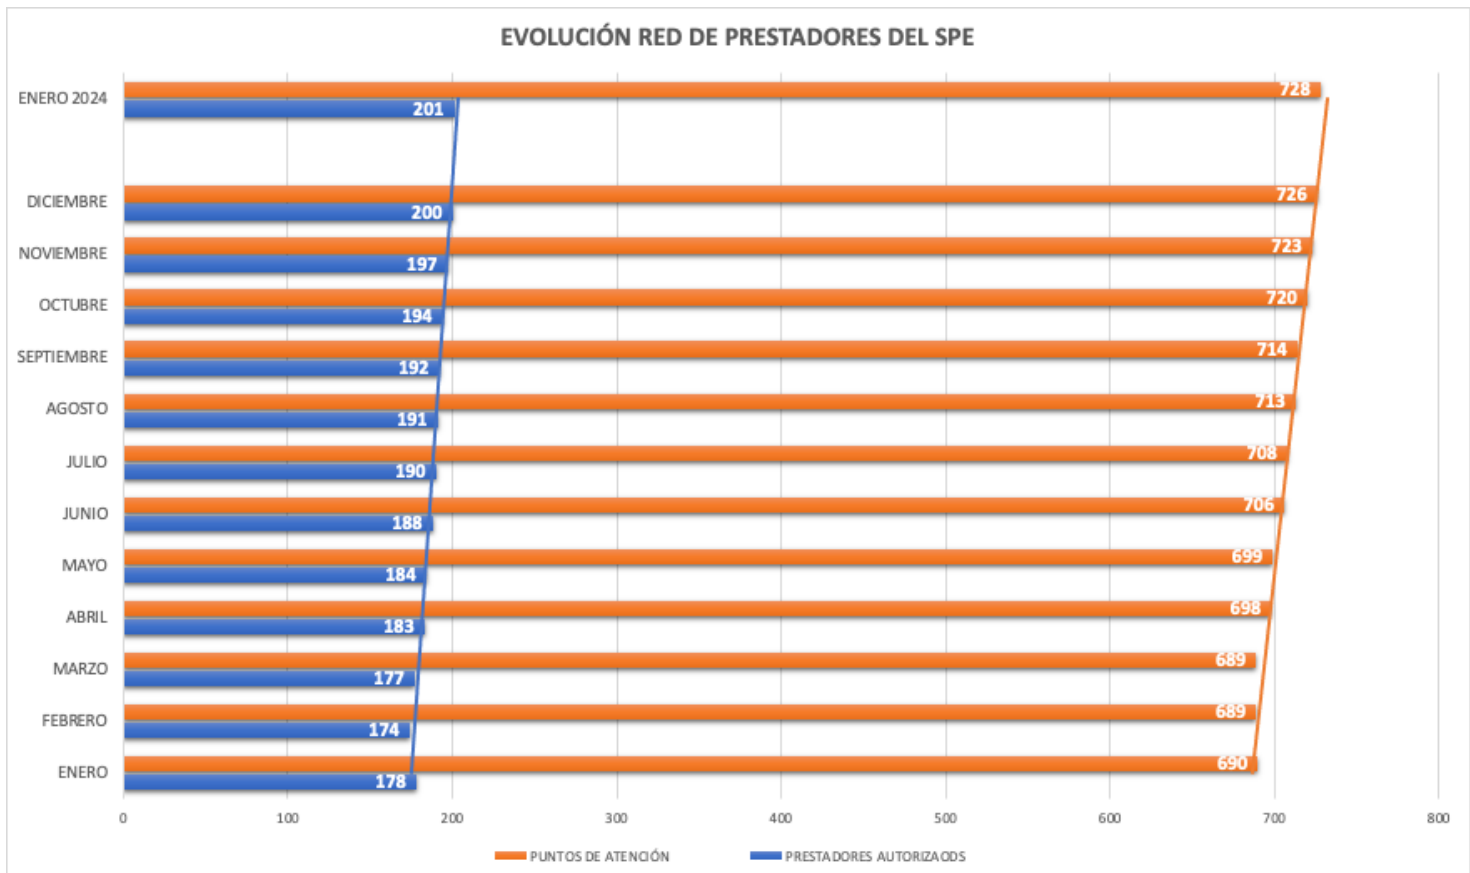

PRESTADORES Y PUNTOS DE ATENCIÓN AUTORIZADOS 2023 Y 2024

Fuente: Base de caracterización de prestadores coordinación Administración y Seguimiento
Corte a 31/01/2024