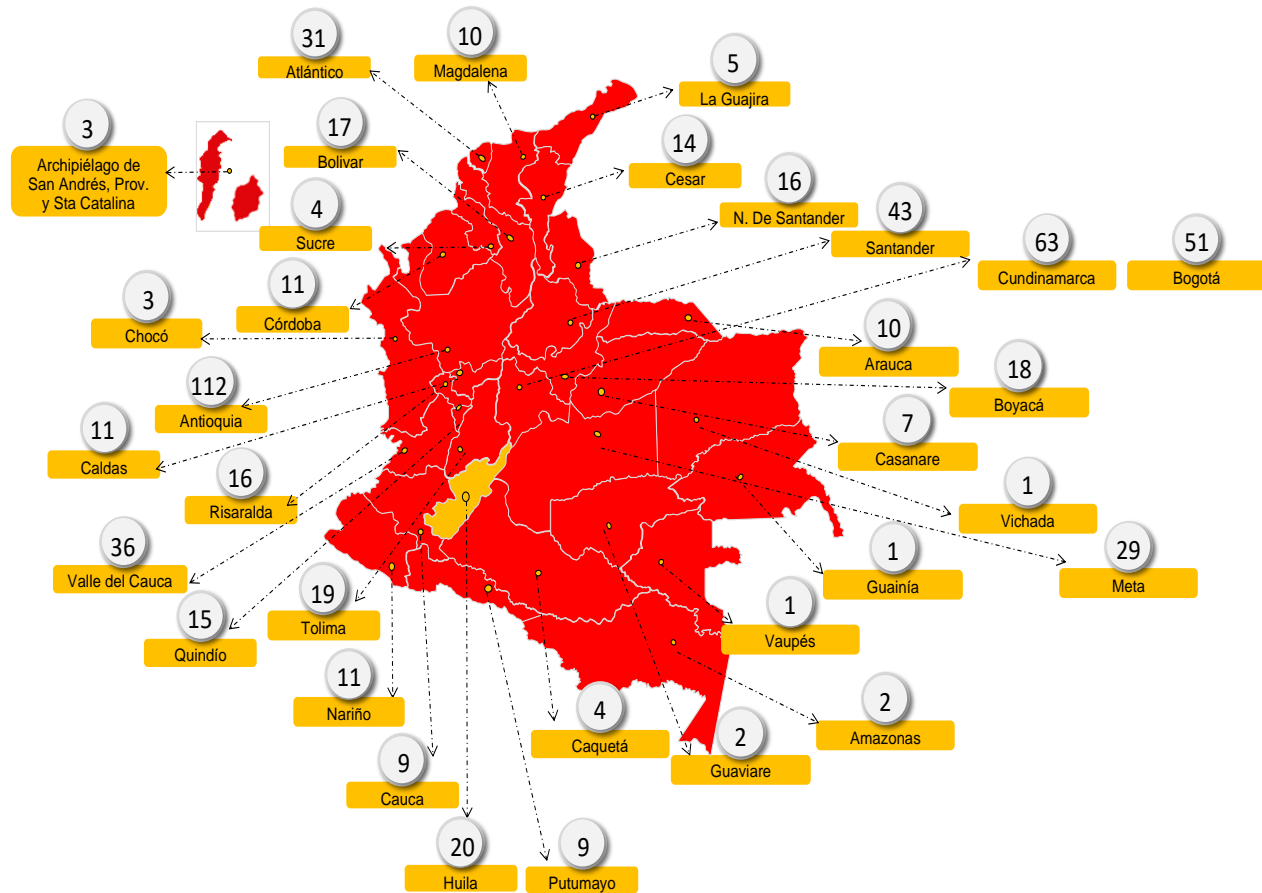

\*\* Municipios impactados a nivel Nacional mediante puntos de atención (Ver Anexo 2).

\*\*\* Prestadores Transnacionales (Ver Anexo No. 3)

\*\*\*\* Entes Territoriales: (Ver Anexo No. 4)

1. Agencias Privadas de Gestión y Colocación de Empleo constituidas por las Cajas de Compensación Familiar: su naturaleza es privada, sin embargo, reciben recursos públicos - FOSFEC-

## PUNTOS DE ATENCIÓN AUTORIZADOS

## TIPOS DE PUNTOS DE ATENCIÓN AUTORIZADOS

\*\*\*\*\*Ver glosario de definiciones tipo de puntos (Resolución 3229 de 2022)

## PUNTOS DE ATENCIÓN POR DEPARTAMENTO

 Departamentos con nuevos puntos de atención en enero 2024

 **124** puntos virtuales operando a nivel nacional

 **1** punto virtual nuevo en enero 2024