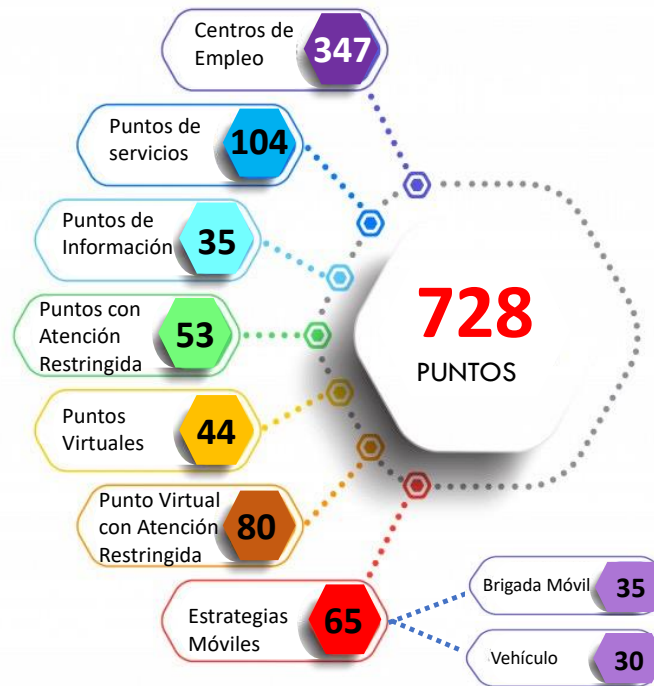

\*\* Municipios impactados a nivel Nacional mediante puntos de atención (Ver Anexo 2).

\*\*\* Prestadores Transnacionales (Ver Anexo No. 3)

\*\*\*\* Entes Territoriales: (Ver Anexo No. 4)

1. Agencias Privadas de Gestión y Colocación de Empleo constituidas por las Cajas de Compensación Familiar: su naturaleza es privada, sin embargo, reciben recursos públicos - FOSFEC-

## PUNTOS DE ATENCIÓN AUTORIZADOS

## TIPOS DE PUNTOS DE ATENCIÓN AUTORIZADOS

\*\*\*\*\*Ver glosario de definiciones tipo de puntos (Resolución 3229 de 2022)

## PUNTOS DE ATENCIÓN POR DEPARTAMENTO

 Departamentos con nuevos puntos de atención en enero 2024

 **124** puntos virtuales operando a nivel nacional

 **1** punto virtual nuevo en enero 2024