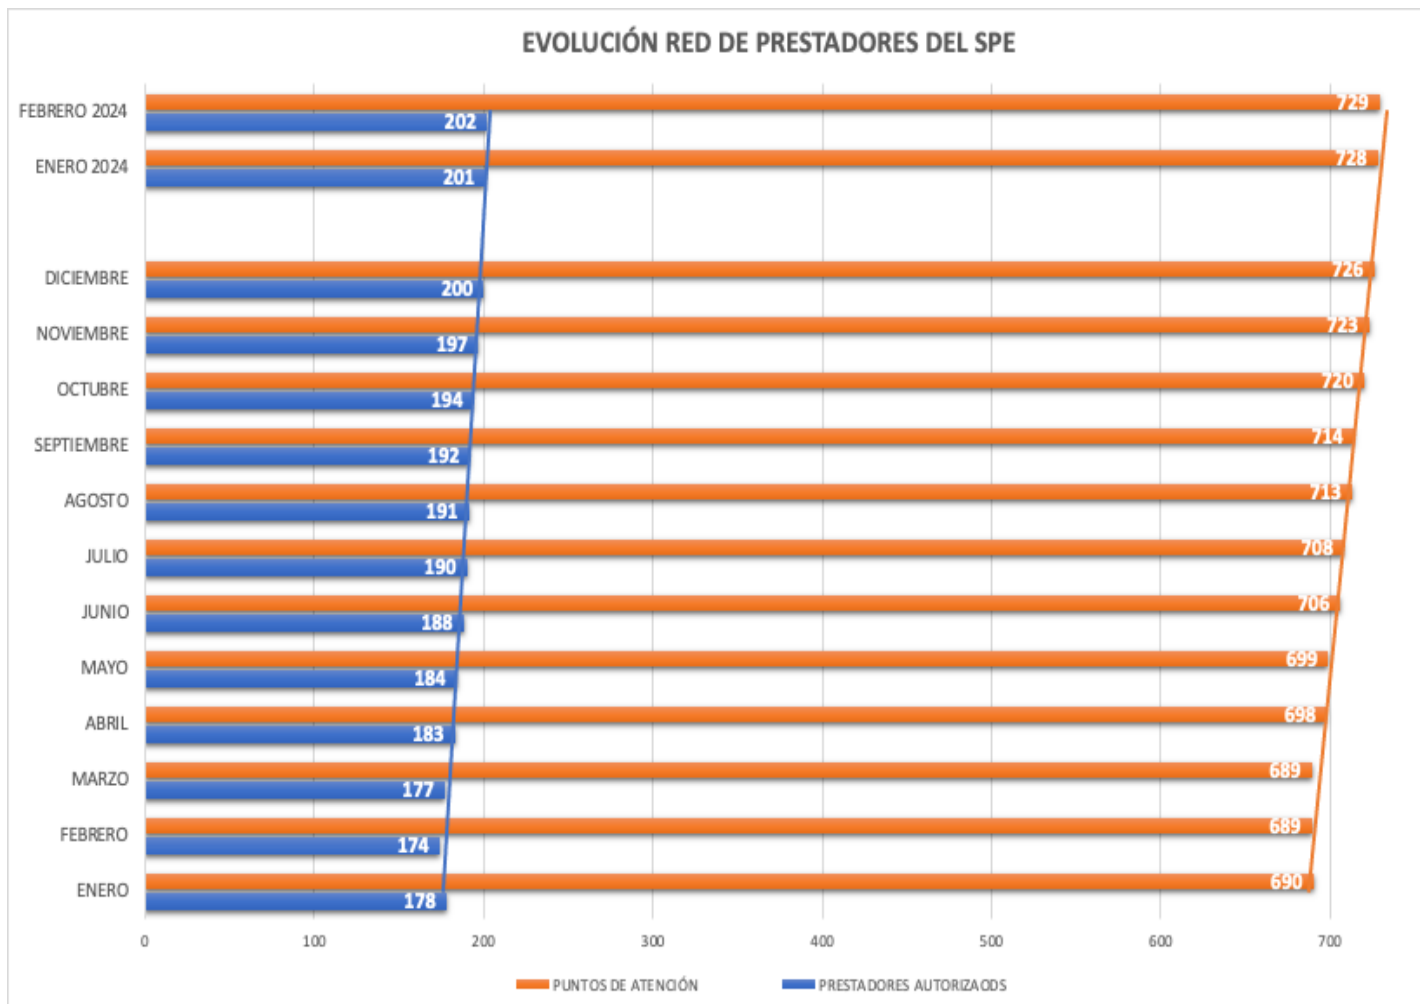

PRESTADORES Y PUNTOS DE ATENCIÓN AUTORIZADOS 2023 Y 2024

Fuente: Registro Público de Prestadores del SPE / Grupo de Autorizaciones y Monitoreo del SPE
Corte a 29/02/2024