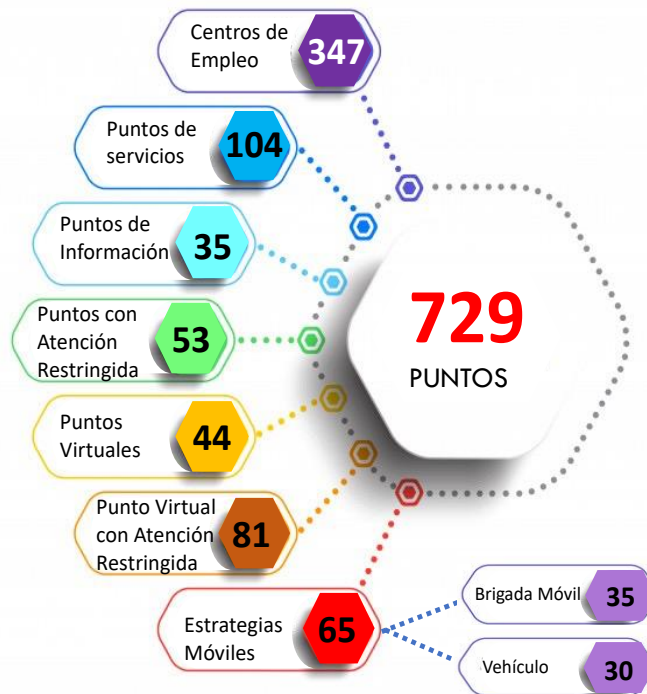

BOLETÍN

CARACTERIZACIÓN DE PRESTADORES

Edición No. 155 – Año 11 – Febrero 2024

SPE HACE PRESENCIA EN:

32
DEPARTAMENTOS

200
MUNICIPIOS **

13
PRESTADORES
TRANSNACIONALES ***

* Prestadores Autorizados (Ver Anexo 1)

** Municipios impactados a nivel Nacional mediante puntos de atención (Ver Anexo 2).

*** Prestadores Transnacionales (Ver Anexo No. 3)

**** Entes Territoriales: (Ver Anexo No. 4)

***** Bolsas de Empleo de IES: (Ver Anexo No. 5)

TIPOS DE PUNTOS DE ATENCIÓN AUTORIZADOS

*****Ver glosario de definiciones tipo de puntos (Resolución 3229 de 2022)

PUNTOS DE ATENCIÓN POR DEPARTAMENTO

Departamentos con nuevos puntos de atención en febrero 2024

125 puntos virtuales operando a nivel nacional

1 punto virtual nuevo en febrero 2024

PRESTADORES Y PUNTOS DE ATENCIÓN NUEVOS

Prestador	Clase de Prestador	Departamento	Departamento asociado a la URL	Dirección punto de atención	Tipo de punto de atención	
					PUNTO VIRTUAL RESTRINGIDO	TOTAL GENERAL
INSTITUCIÓN UNIVERSITARIA ANTONIO JOSE CAMACHO	Bolsa de Empleo de Institución de Educación Superior	NACIONAL	VALLE DEL CAUCA	https://www.elemplo.com/co/sitio-empresarial/uniajc?v2=true	1	1
Total general					1	1