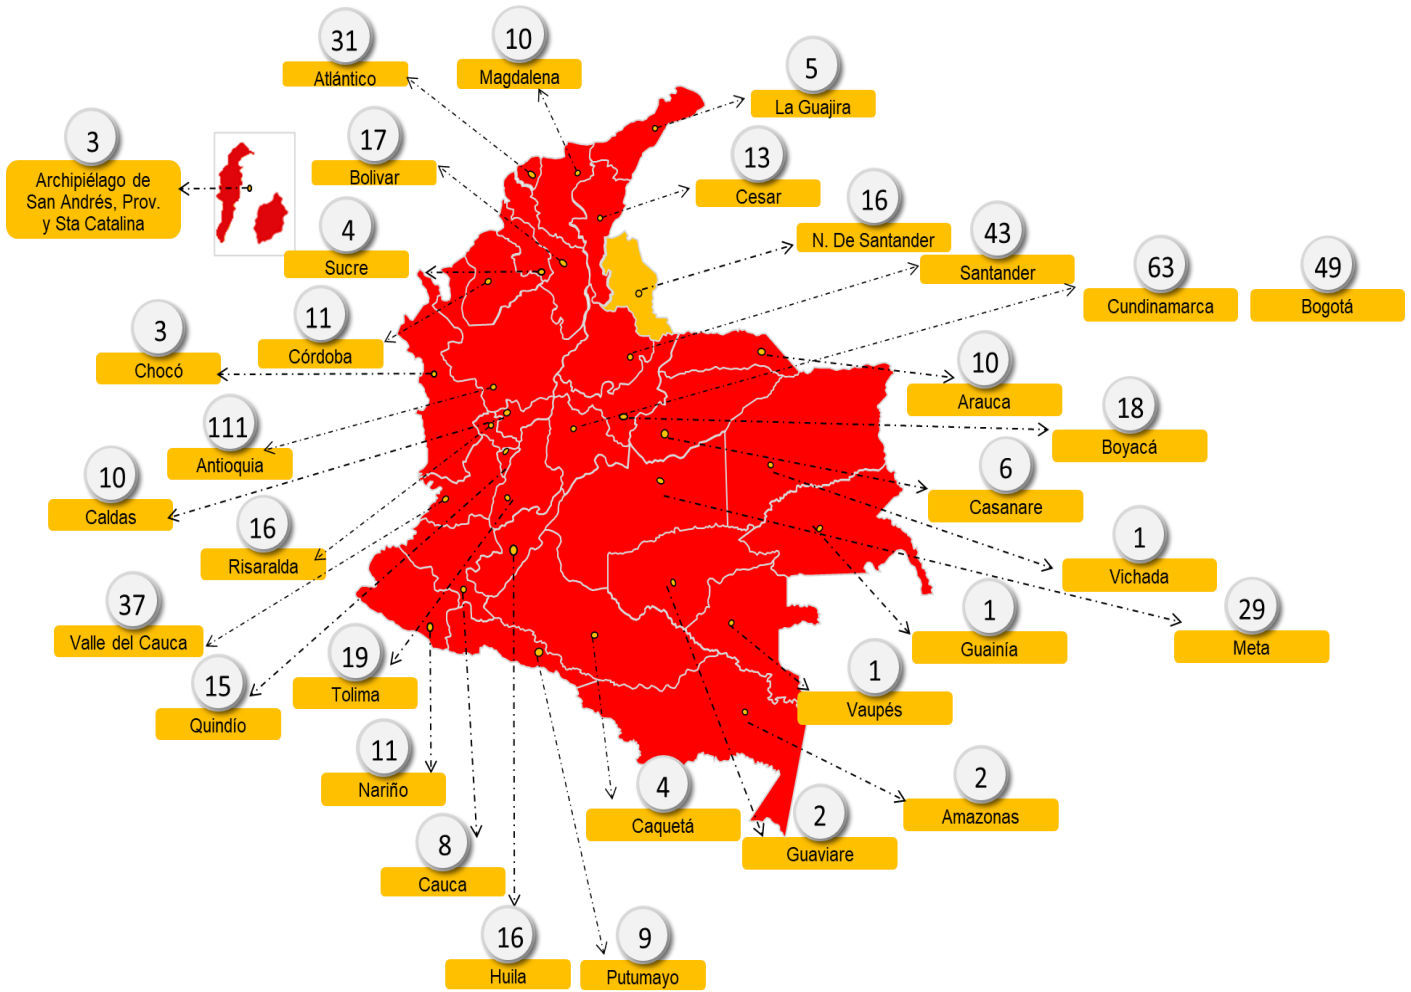

\*\* Municipios impactados a nivel Nacional mediante puntos de atención (Ver Anexo 2).

\*\*\* Prestadores Transnacionales (Ver Anexo No. 3)

\*\*\*\* Entes Territoriales: (Ver Anexo No. 4)

1. Agencias Privadas de Gestión y Colocación de Empleo constituidas por las Cajas de Compensación Familiar: su naturaleza es privada, sin embargo, reciben recursos públicos - FOSFEC-

## PUNTOS DE ATENCIÓN AUTORIZADOS

## TIPOS DE PUNTOS DE ATENCIÓN AUTORIZADOS

\*\*\*\*\*Ver glosario de definiciones tipo de puntos (Resolución 3229 de 2022)

## PUNTOS DE ATENCIÓN POR DEPARTAMENTO

Departamentos con nuevos Puntos de Atención en julio 2023

114 puntos virtuales operando a nivel nacional

1 punto virtual nuevo en julio 2023