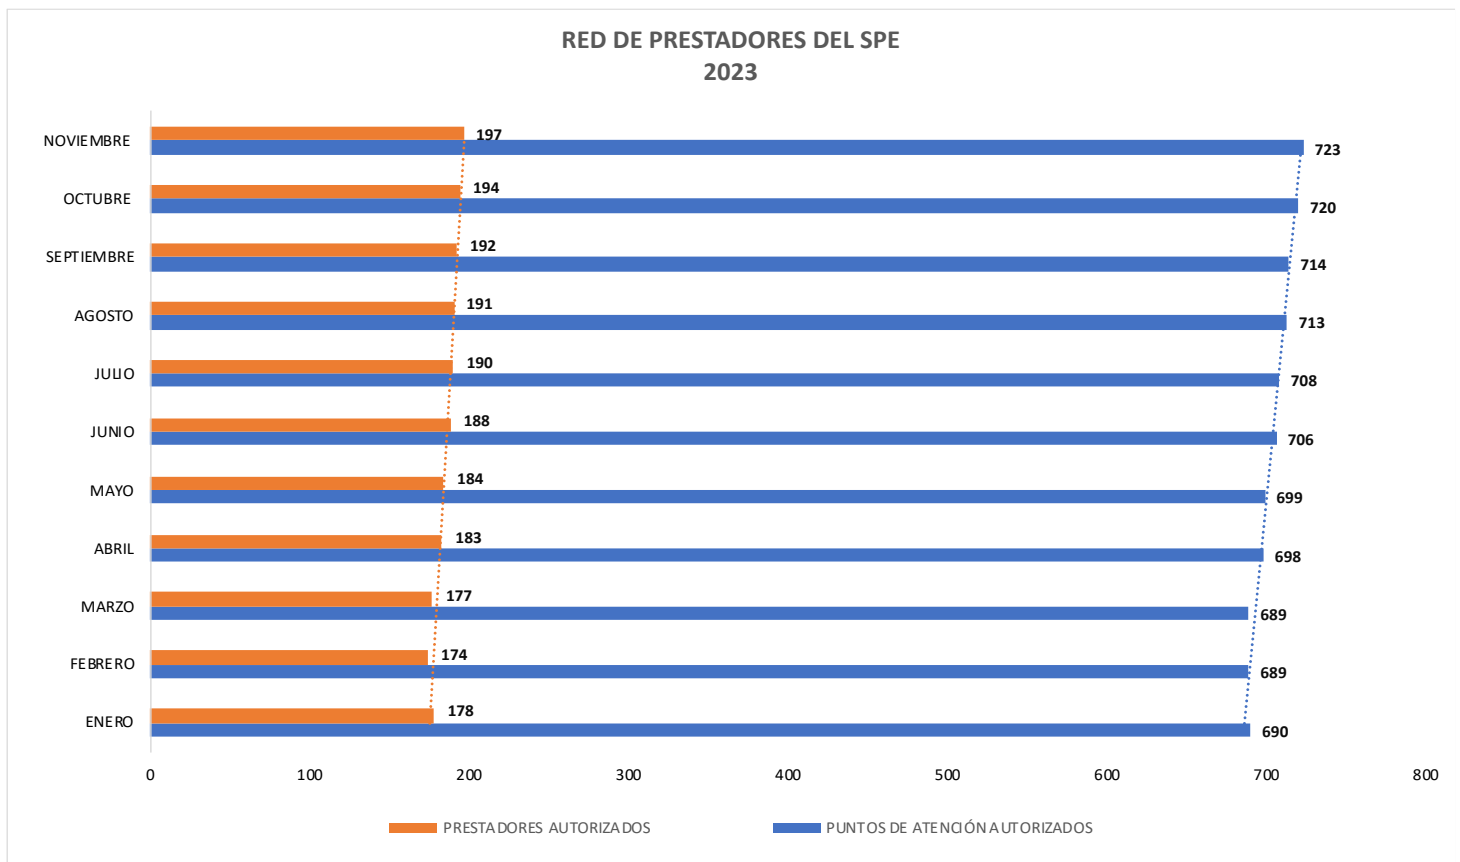

## PUNTOS DE ATENCIÓN POR DEPARTAMENTO

**Departamentos con nuevos puntos de atención en noviembre 2023**

**120 puntos virtuales operando a nivel nacional**

**2 puntos virtuales nuevos en noviembre 2023**

# PRESTADORES Y PUNTOS DE ATENCIÓN AUTORIZADOS 2023