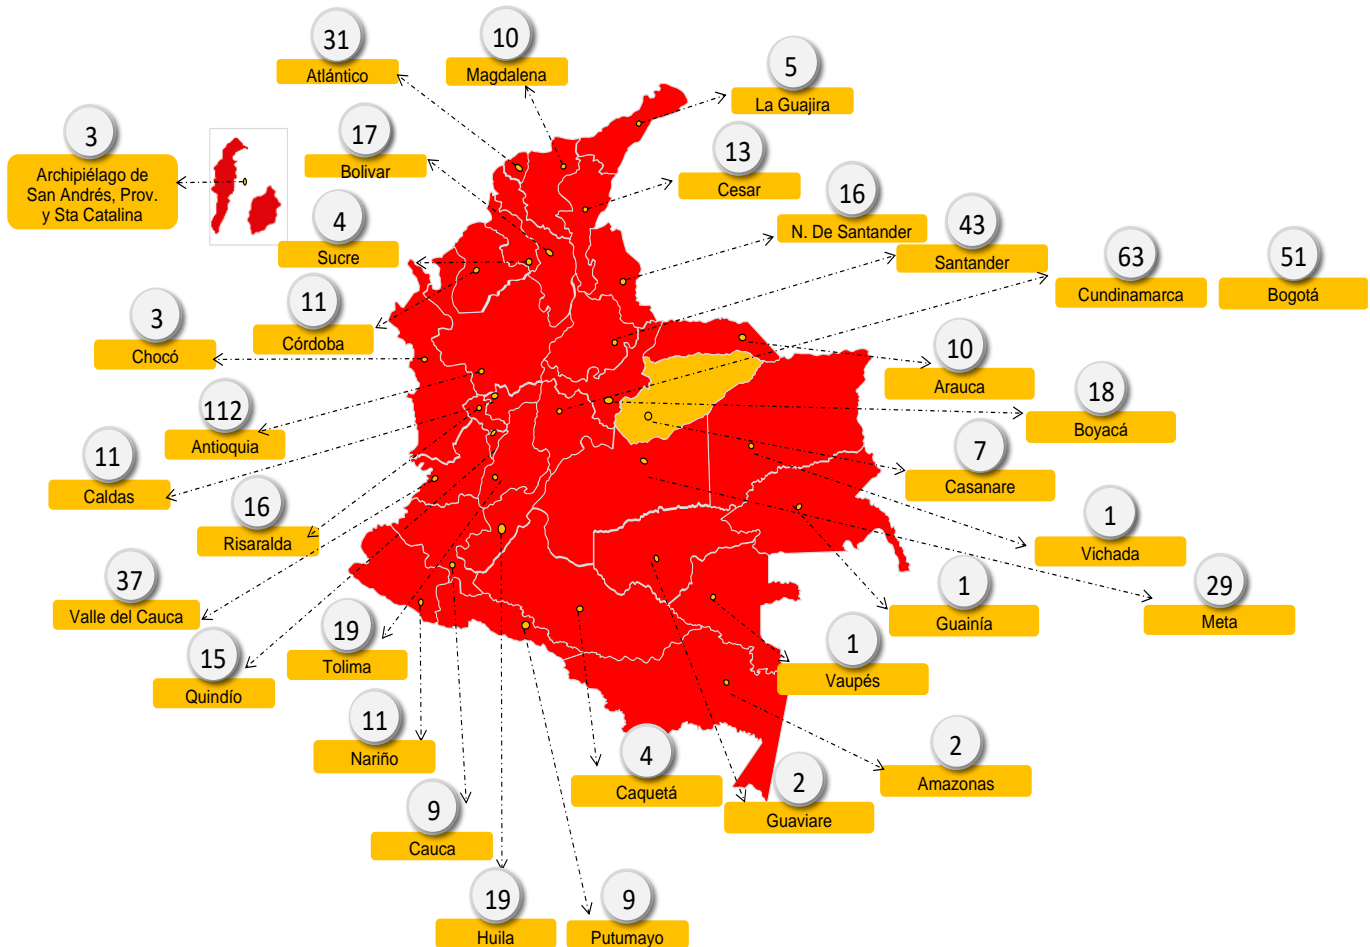

\*\* Municipios impactados a nivel Nacional mediante puntos de atención (Ver Anexo 2).

\*\*\* Prestadores Transnacionales (Ver Anexo No. 3)

\*\*\*\* Entes Territoriales: (Ver Anexo No. 4)

1. Agencias Privadas de Gestión y Colocación de Empleo constituidas por las Cajas de Compensación Familiar: su naturaleza es privada, sin embargo, reciben recursos públicos - FOSFEC-

## PUNTOS DE ATENCIÓN AUTORIZADOS

## TIPOS DE PUNTOS DE ATENCIÓN AUTORIZADOS

\*\*\*\*\*Ver glosario de definiciones tipo de puntos (Resolución 3229 de 2022)

## PUNTOS DE ATENCIÓN POR DEPARTAMENTO

**Departamentos con nuevos puntos de atención en noviembre 2023**

**120 puntos virtuales operando a nivel nacional**

**2 puntos virtuales nuevos en noviembre 2023**