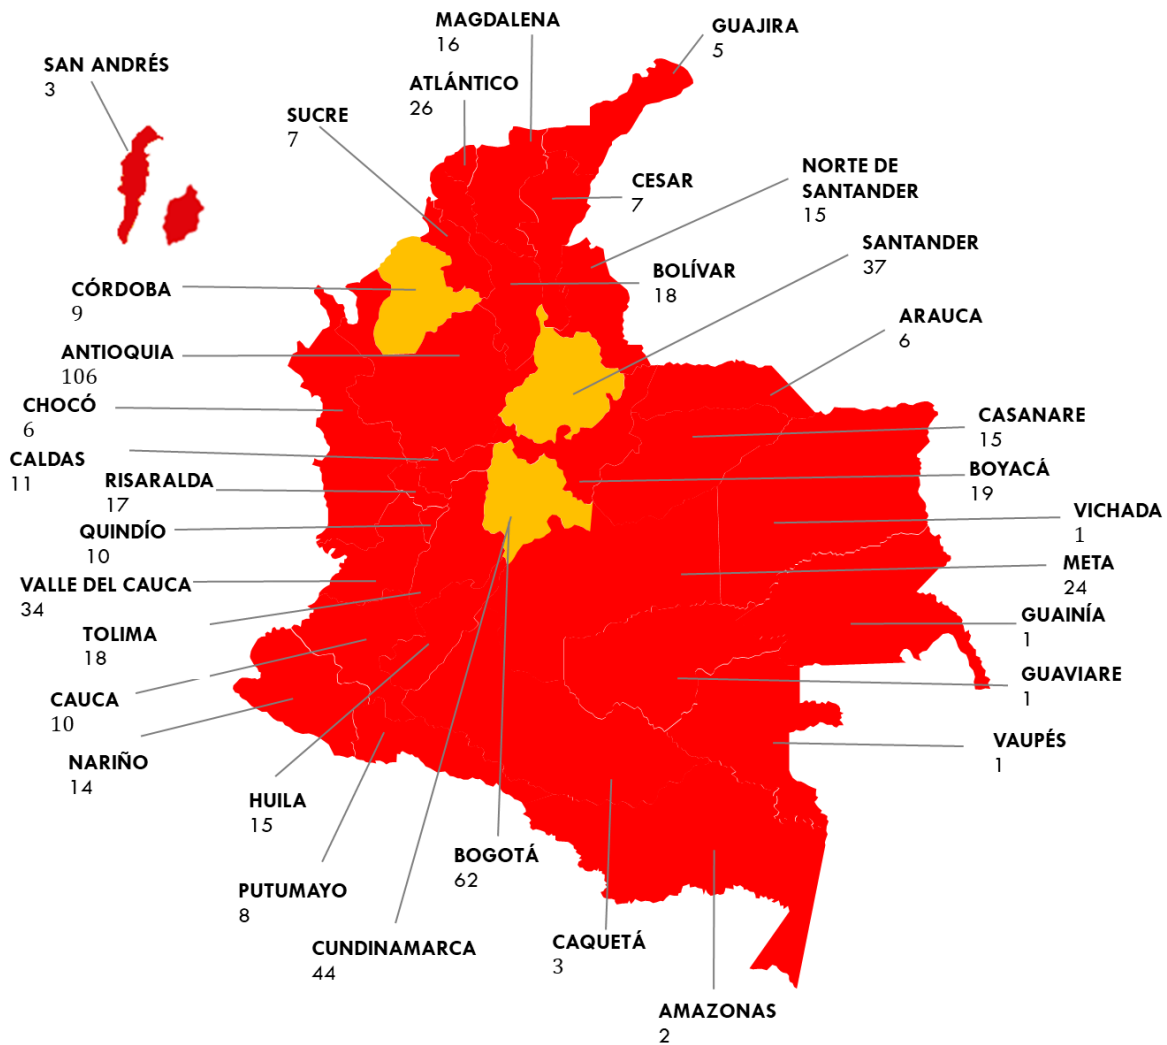

201

MUNICIPIOS*

*Municipios impactados a nivel Nacional mediante puntos de atención físicos
Ver Anexo 1.

PUNTOS DE ATENCIÓN POR DEPARTAMENTO

Departamentos con nuevos Puntos de Atención en noviembre de 2018

GIRARDOT	2		1				3
GIRARDOTA	1						1
GIRÓN	3						3
GRAMALOTE	1						1
GRANADA	1						1
GUACARÍ				1			1
GUADUAS	1						1
GUAMAL	1				1		2
GUARNE	1						1
GUASCA	1						1
HATO COROZAL				1			1
IBAGUÉ	6		3		1		10
IPIALES	2						2
ISTMINA	1						1
ITAGÜI	2			1			3
JAMUNDÍ	1						1
LA CEJA				1	1		2
LA DORADA	2						2
LA JAGUA DE IBIRICO	1						1
LA PINTADA	1						1
LA PLATA	1				1		2
LA TEBAIDA	1						1
LA VIRGINIA					1		1
LETICIA	2						2
LOS PATIOS	1						1
MADRID	2		1				3
MAGANGUÉ	2						2
MAICAO	1						1
MÁLAGA	2						2
MALAMBO					1		1
MANI				1			1
MANIZALES	3		1		1		5
MANZANARES	1						1
MARINILLA	1						1
MARIQUITA				1			1
MARSELLA					1		1
MEDELLÍN	9		6	10	14		39
MELGAR				2	1		3

PUERTO TEJADA	1						1
PUERTO WILCHES			1				1
QUIBDÓ	2		1				3
QUINCHÍA					1		1
RICAUORTE	1						1
RIOHACHA	2						2
RIONEGRO	4						4
RIOSUCIO	1						1
SABANA DE TORRES	1						1
SABANA DE TORRES					1		1
SABANALARGA	4						4
SABANETA	2						2
SAN ANDRÉS	3						3
SAN GIL	2						2
SAN JACINTO	1						1
SAN JOSE DEL GUAVIARE	1						1
SAN LUIS DE PALENQUE				1			1
SAN MARTÍN					1		1
SANTA FE DE ANTIOQUIA	3			1			4
SANTA MARTA	5		1	1	1		9
SANTA ROSA DE CABAL	1						1
SANTA ROSA DE OSOS	2						2
SANTANDER DE QUILICHAO	2						2
SIBUNDOY				1			1
SINCELEJO	4						4
SOACHA	5		1				6
SOGAMOSO	3						3
SOLEDAD	2						2
SOPÓ	1						1
TAME	1						1
TAURAMENA			1	1			2
TIBÚ	1						1
TOCANCIPÁ	1			1			2
TOLEDO				1			1