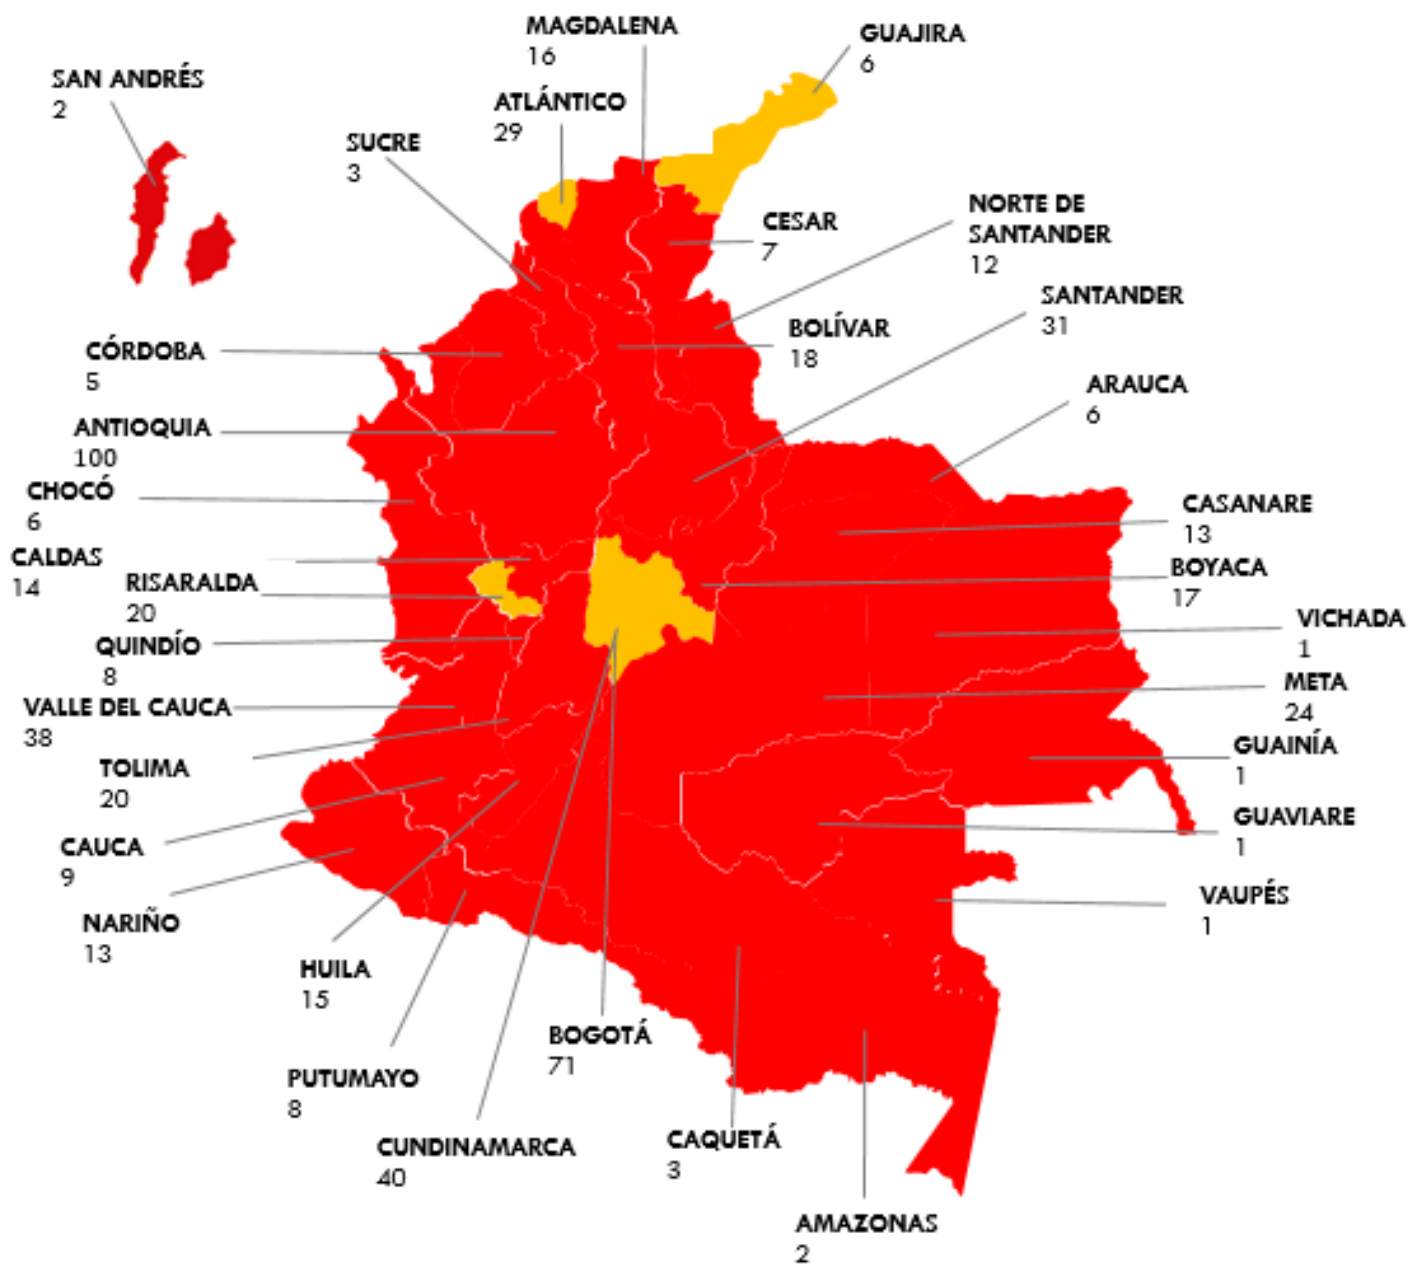

Agencias Privadas
No Lucrativas

SPE HACE PRESENCIA EN

179

MUNICIPIOS*

*Ver Anexo 1

PUNTOS DE ATENCIÓN POR DEPARTAMENTO

Departamentos con nuevos Puntos de Atención en Octubre de 2017

140 puntos virtuales operando a nivel nacional

CHIQUINQUIRÁ	2					2
CIÉNAGA	2					2
CISNEROS	1					1
CIUDAD BOLÍVAR				1		1
COTA	1					1
COVEÑAS					1	1
CÚCUTA	4				2	6
CUMARAL	1					1
DEPARTAMENTAL		51				51
DOSQUEBRADAS	4					4
DUITAMA	1			1		2
EL BAGRE	1				1	2
EL BANCO	1					1
EL RETIRO					1	1
ENVIGADO				1		1
ESPINAL	3		1			4
ESTRELLA	1					1
FACATATIVÁ	2					2
FLORENCIA	3					3
FLORIDABLANCA	3		1			4
FONSECA	2					2
FUNDACION	1					1
FUNZA	2					2
FUSAGASUGÁ	2					2
GACHANCIPÁ	1					1
GALAPA	1					1
GARAGOA	1					1
GARZON	1			1		2
GIRARDOT	2					2
GIRARDOTA	1					1
GIRÓN	2					2
GRANADA	1					1
GUACARÍ	1					1
GUADUAS	1					1
GUAMAL	1				1	2
GUARNE	1					1
HATO COROZAL					1	1
IBAGUÉ	5		2		2	9
IPIALES	2					2
ISTMINA	1					1
ITAGÜI	2				1	3

TAME	1								1
TAURAMENA			1	1					2
TOCANCIPÁ	1			1					2
TRINIDAD				1					1
TULUÁ	2								2
TUMACO	1			1					2
TUNJA	3		1						4
TUQUERRES				1					1
TURBO	1					1			2
URRAO	1								1
VALLEDUPAR	2					1			3
VELEZ	1								1
VETAS	1								1
VILLAVICENCIO	3		1	1	2				7
VILLETA	1								1
VISTA HERMOSA				1					1
YARUMAL	1					1			2
YONDÓ						1			1
YOPAL	3								3
YUMBO	1								1
ZARZAL	1								1
ZIPAQUIRÁ	1								1
Total general	307	51	70	42	88	19	123	700	