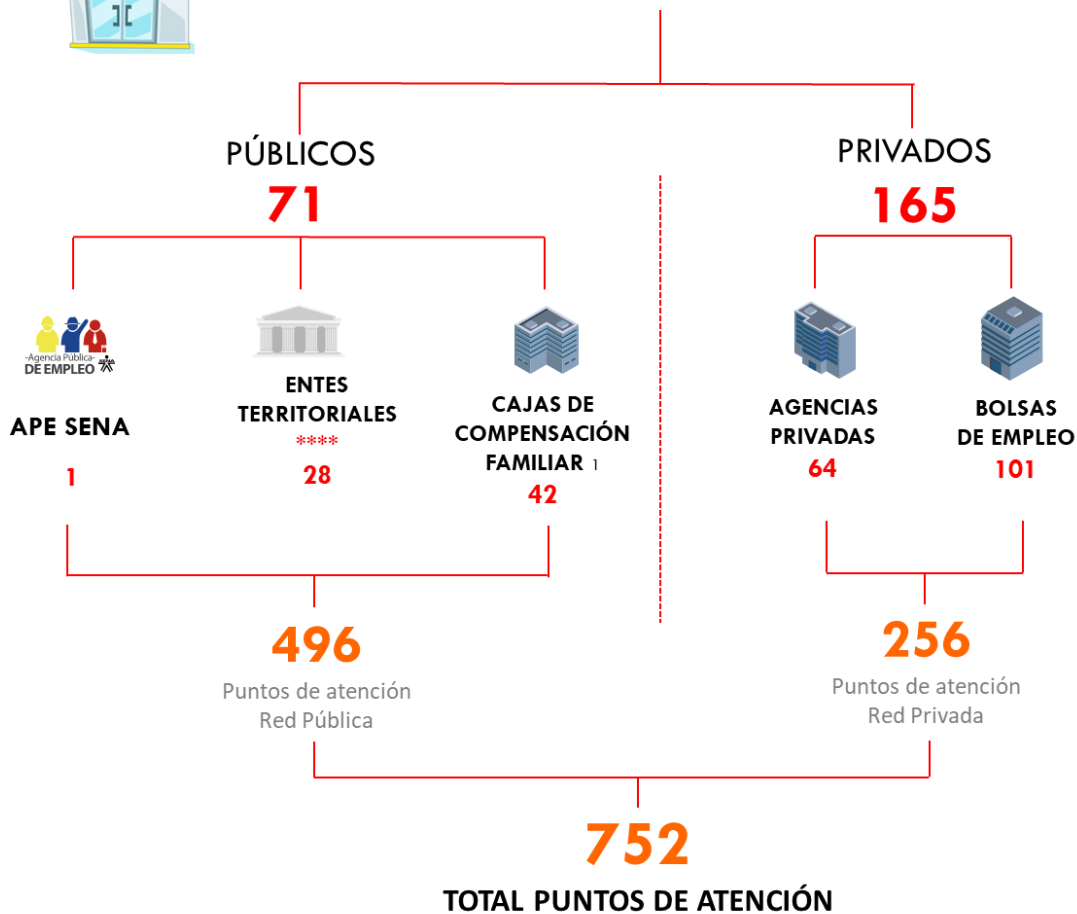

## 236 PRESTADORES AUTORIZADOS\*

SPE HACE PRESENCIA EN:

**32**  
DEPARTAMENTOS

**202**  
MUNICIPIOS \*\*

**6**  
AGENCIAS  
TRANSNACIONALES \*\*\*

\* Prestadores Autorizados (Ver Anexo 1)

\*\* Municipios impactados a nivel Nacional mediante puntos de atención (Ver Anexo 2).

\*\*\* Agencias Transnacionales (Ver Anexo No. 3)

\*\*\*\* Entes Territoriales: (Ver Anexo No. 4)

1. Agencias Privadas de Gestión y Colocación de Empleo Sin Ánimo de Lucro de las Cajas de Compensación Familiar: Su Naturaleza es Privada, sin embargo, reciben Recursos Públicos - FOSFEC-

## PUNTOS DE ATENCIÓN AUTORIZADOS