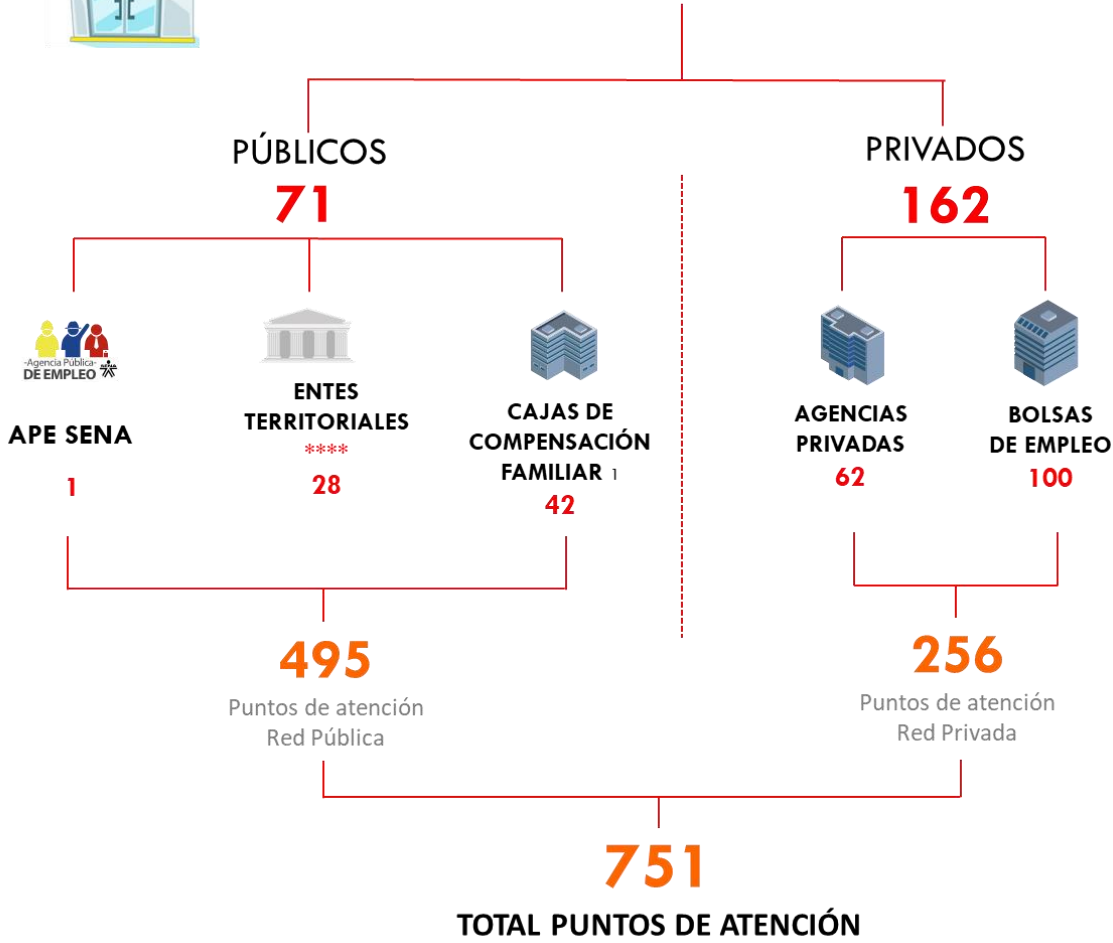

233 PRESTADORES AUTORIZADOS*

SPE HACE PRESENCIA EN:

32
DEPARTAMENTOS

201
MUNICIPIOS **

6
AGENCIAS
TRANSNACIONALES ***

* Prestadores Autorizados (Ver Anexo 1)

** Municipios impactados a nivel Nacional mediante puntos de atención (Ver Anexo 2).

*** Agencias Transnacionales (Ver Anexo No. 3)

**** Entes Territoriales: (Ver Anexo No. 4)

1. Agencias Privadas de Gestión y Colocación de Empleo Sin Ánimo de Lucro de las Cajas de Compensación Familiar: Su Naturaleza es Privada, sin embargo, reciben Recursos Públicos - FOSFEC-

PUNTOS DE ATENCIÓN AUTORIZADOS

TIPOS DE PUNTOS DE ATENCIÓN AUTORIZADOS

*****Ver glosario de definiciones tipo de puntos (Resolución 293 de 2017)

PUNTOS DE ATENCIÓN POR DEPARTAMENTO

Departamentos con nuevos Puntos de Atención en junio 2022