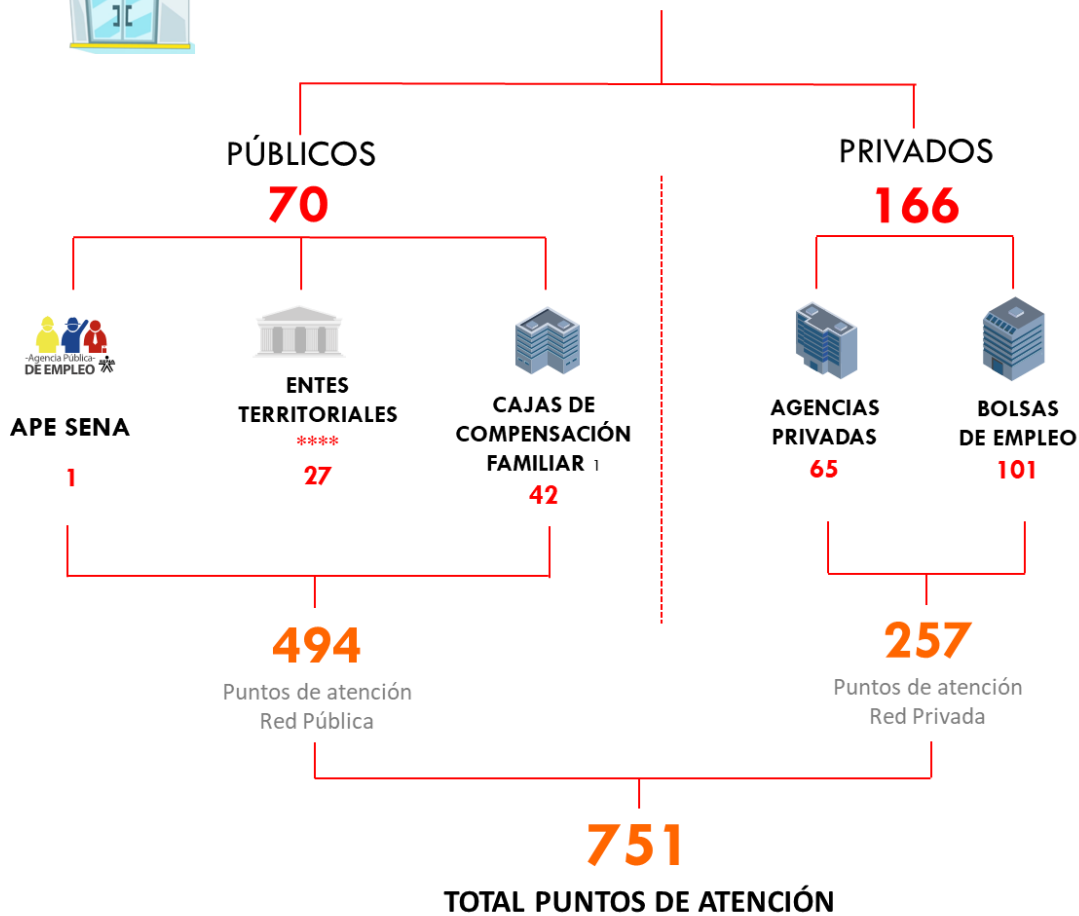

236 PRESTADORES AUTORIZADOS*

SPE HACE PRESENCIA EN:

32
DEPARTAMENTOS

202
MUNICIPIOS **

6
AGENCIAS
TRANSNACIONALES ***

* Prestadores Autorizados (Ver Anexo 1)

** Municipios impactados a nivel Nacional mediante puntos de atención (Ver Anexo 2).

*** Agencias Transnacionales (Ver Anexo No. 3)

**** Entes Territoriales: (Ver Anexo No. 4)

1. Agencias Privadas de Gestión y Colocación de Empleo Sin Ánimo de Lucro de las Cajas de Compensación Familiar: Su Naturaleza es Privada, sin embargo, reciben Recursos Públicos - FOSFEC-

PUNTOS DE ATENCIÓN AUTORIZADOS

TIPOS DE PUNTOS DE ATENCIÓN AUTORIZADOS

*****Ver glosario de definiciones tipo de puntos (Resolución 293 de 2017)

PUNTOS DE ATENCIÓN POR DEPARTAMENTO

Departamentos con nuevos Puntos de Atención en marzo 2022