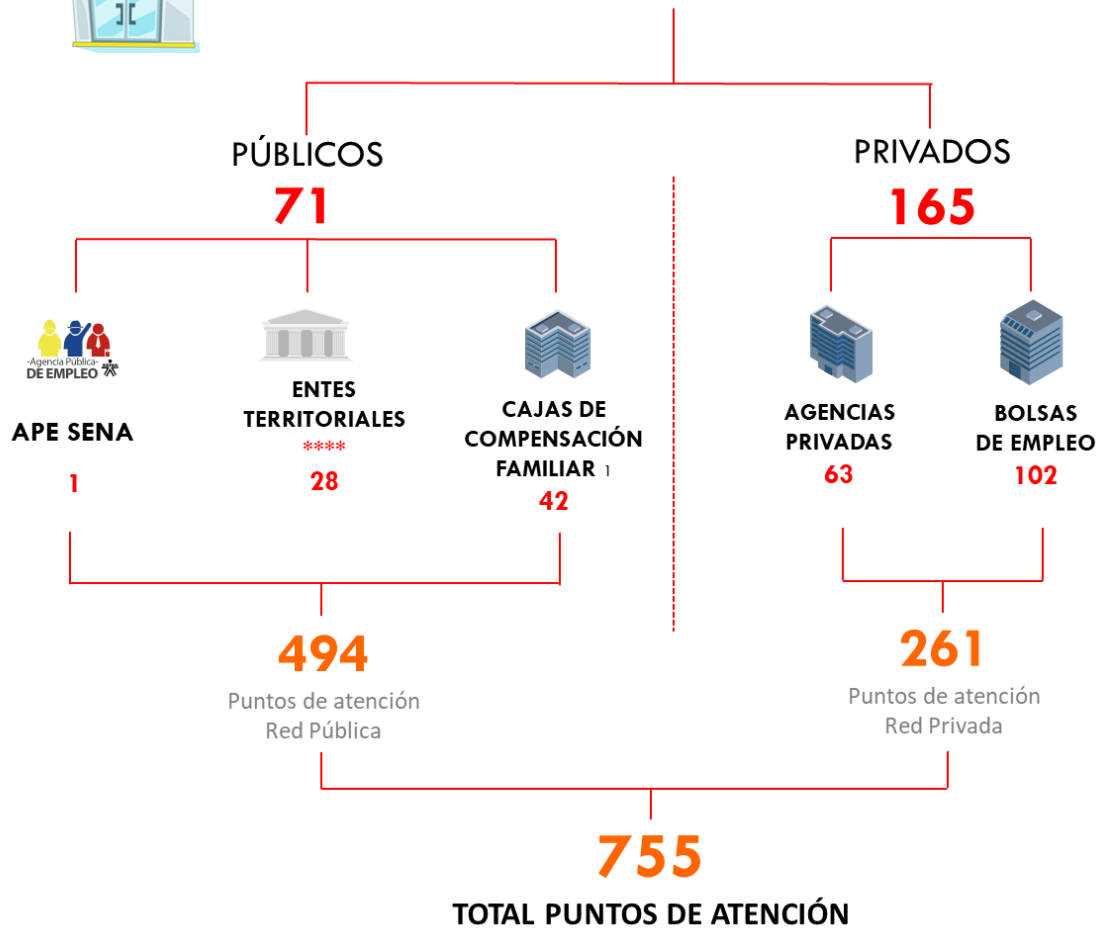

236 PRESTADORES AUTORIZADOS*

SPE HACE PRESENCIA EN:

32
DEPARTAMENTOS

201
MUNICIPIOS **

7
AGENCIAS
TRANSNACIONALES ***

* Prestadores Autorizados (Ver Anexo 1)

** Municipios impactados a nivel Nacional mediante puntos de atención (Ver Anexo 2).

*** Agencias Transnacionales (Ver Anexo No. 3)

**** Entes Territoriales: (Ver Anexo No. 4)

1. Agencias Privadas de Gestión y Colocación de Empleo Sin Ánimo de Lucro de las Cajas de Compensación Familiar: Su Naturaleza es Privada, sin embargo, reciben Recursos Públicos - FOSFEC-

TIPOS DE PUNTOS DE ATENCIÓN AUTORIZADOS

PUNTOS DE ATENCIÓN AUTORIZADOS

****Ver glosario de definiciones tipo de puntos (Resolución 293 de 2017)

PUNTOS DE ATENCIÓN POR DEPARTAMENTO

Departamentos con nuevos Puntos de Atención en mayo 2022