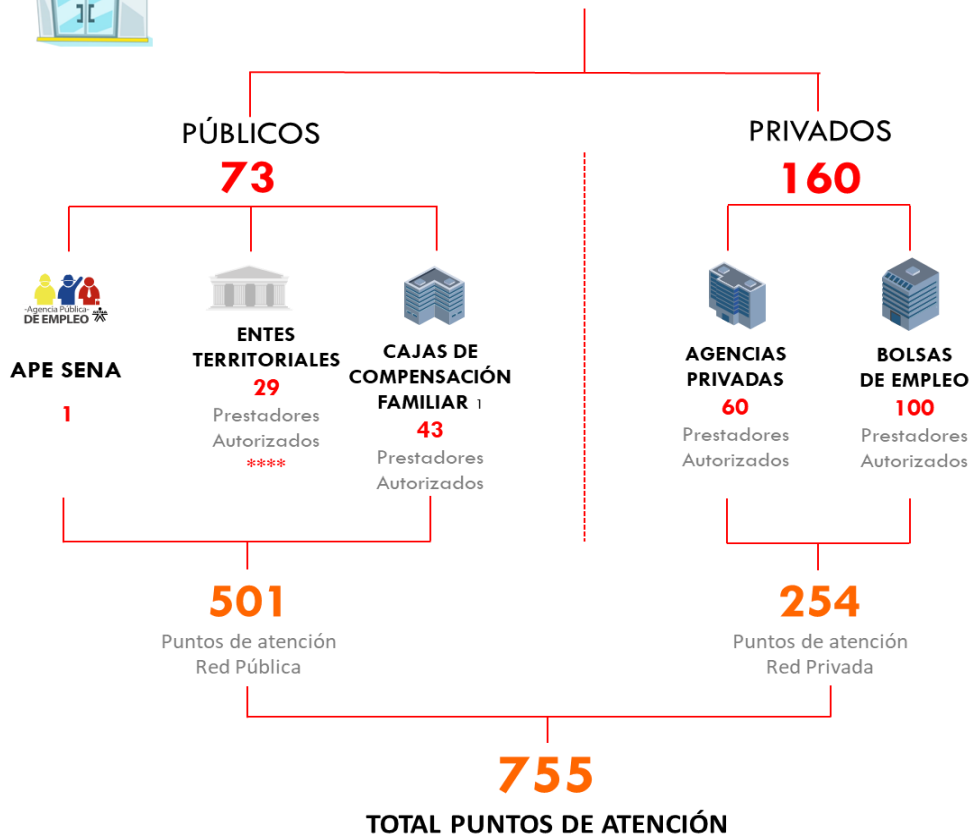

## 233 PRESTADORES AUTORIZADOS\*

### SPE HACE PRESENCIA EN:

**32**  
DEPARTAMENTOS

**202**  
MUNICIPIOS \*\*

**6**  
AGENCIAS  
TRANSNACIONALES \*\*\*

\* Prestadores Autorizados (Ver Anexo 1)

\*\* Municipios impactados a nivel Nacional mediante puntos de atención (Ver Anexo 2).

## PUNTOS DE ATENCIÓN AUTORIZADOS