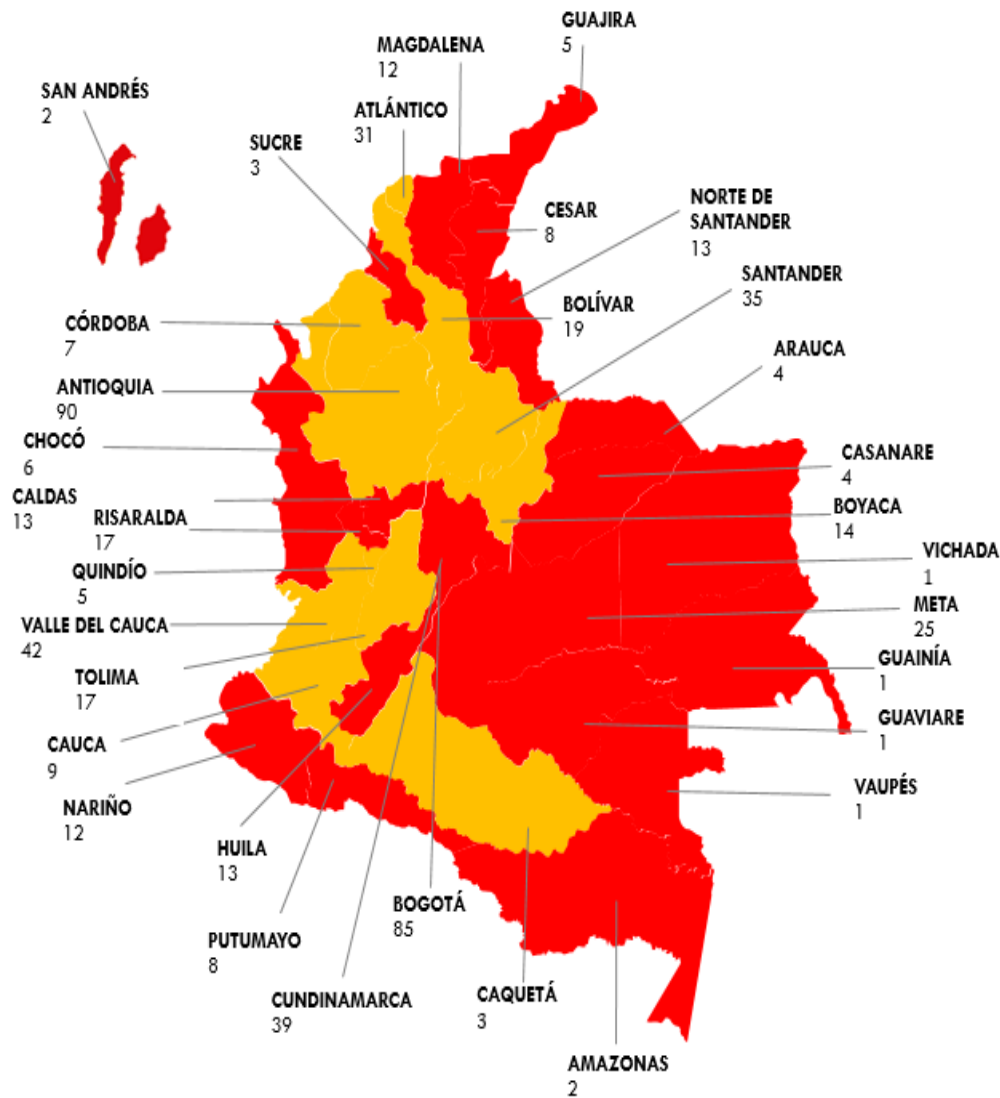

PUNTOS DE ATENCIÓN POR DEPARTAMENTO

Departamentos con nuevos Puntos de Atención en Diciembre de 2016

138 puntos virtuales operando a nivel nacional

ANEXOS

ANEXO 1

Municipio	Centro de empleo	Punto con atención restringida	Punto de información	Punto de servicios	Punto virtual	Total general
Acacías	2	1				3
Aguachica	2					2
Andes	1					1
Anserma	1					1
Apartadó	4	1	1	2		8
Arauca	2	1				3
Armenia	2	2		1		5
Barbosa	1					1
Barranca De Upía			1			1
Barrancabermeja	2	1		2		5
Barranquilla	7	9	2	2		20
Bello	1	1	2			4
Bogotá	19	36	4	26		85
Bucaramanga	4	5		2		11
Buenaventura	3					3
Buga	2					2
Cabuyaro			1			1
Caldas	1	1	1			3
Cali	6	12		3		21
California	1					1
Cartagena	7	3	3	2		15
Cartago	3					3
Castilla La Nueva	1					1
Caucasia	2					2
Chía	3	1				4
Chinchiná	1					1
Chiquinquirá	1					1
Ciénaga	2					2
Copacabana	1					1