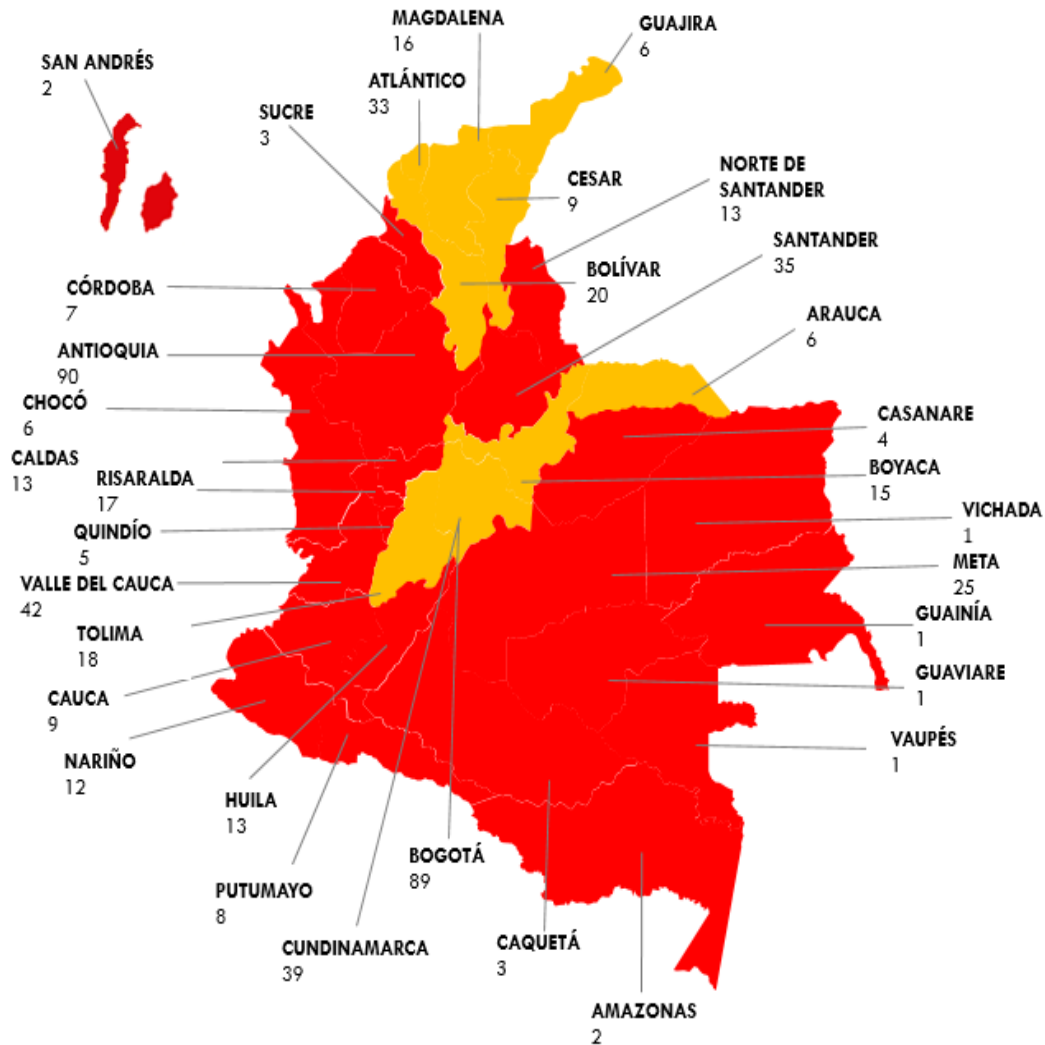

PUNTOS DE ATENCIÓN POR DEPARTAMENTO

Departamentos con nuevos Puntos de Atención en Enero de 2017

142 puntos virtuales operando a nivel nacional

ANEXOS

ANEXO 1

Municipio	Centro de empleo	Punto con atención restringida	Punto de información	Punto de servicios	Punto virtual	Total general
Acacías			1			3
Aguachica						2
Andes		1				1
Anserma		1				1
Aparradó	2	4	1	1	1	3
Aracataca	1	2		1		1
Aguachica	2	2			1	2
Andes	1	1				1
Anserma	1			1		1
Aparradó	4	1	1	2		8
Barrancabermeja	2	2	1		2	3
Arauca	2	7	9	2	3	21
Armenia	2	1	2	1		5
Bello	1	1	1	2		4
Barbosa	1					1
Bogotá		18	48	5	24	95
Barranca De Upia			1			1
Bucaramanga	2	4	1	5	2	5
Barrancabermeja	2	4	1	5	2	5
Buenaventura	7	3	9	2	3	21
Barranquilla	7	3	9	2	3	21
Buga	1	2	1	2		4
Bello	1	2	1	2		4
Capuyaro	19		38	4	1	28
Bogotá	19		38	4	1	28
Caldas	4	1	5	1	2	11
Bucaramanga	4	1	5	1	2	11
Buenaventura	3	6		9	1	3
Buenaventura	3	6		9	1	3
Buga	2	1				2
California	2	1				2
Cartago	1	3				1
Cartago	1	3				1
Casilla la nueva	1	1	1	1		3
Casilla la nueva	1	1	1	1		3
Caucasia	5	2	12		3	20
Caucasia	5	2	12		3	20
California	1	3		1		1
California	1	3		1		1
Canicóles	1	1				1
Canicóles	1	1				1
Cartagena	7	1	3	3	3	16
Chiquinquirá	7	1	3	3	3	16
Cartago	3					3
Ciénega	3	2				2
Castilla La Nueva	1	1				1
Copacabana	1	1				1
Caucasia	2					2
Covenas	2	1				1
Chía	3		1			4
Cucuta	3		1			4
Cucuta	3		1		2	7
Chinchará	1					1
Cumaral	1	1				1
Chiquinquirá	1					1
Departamental				34		34
Dosquebradas		3				3
Duitama		1				1
El banco		1				1

Unidad del Servicio Público de Empleo
Carrera 69 No 25B-44 Piso 7, Bogotá D.C., Colombia