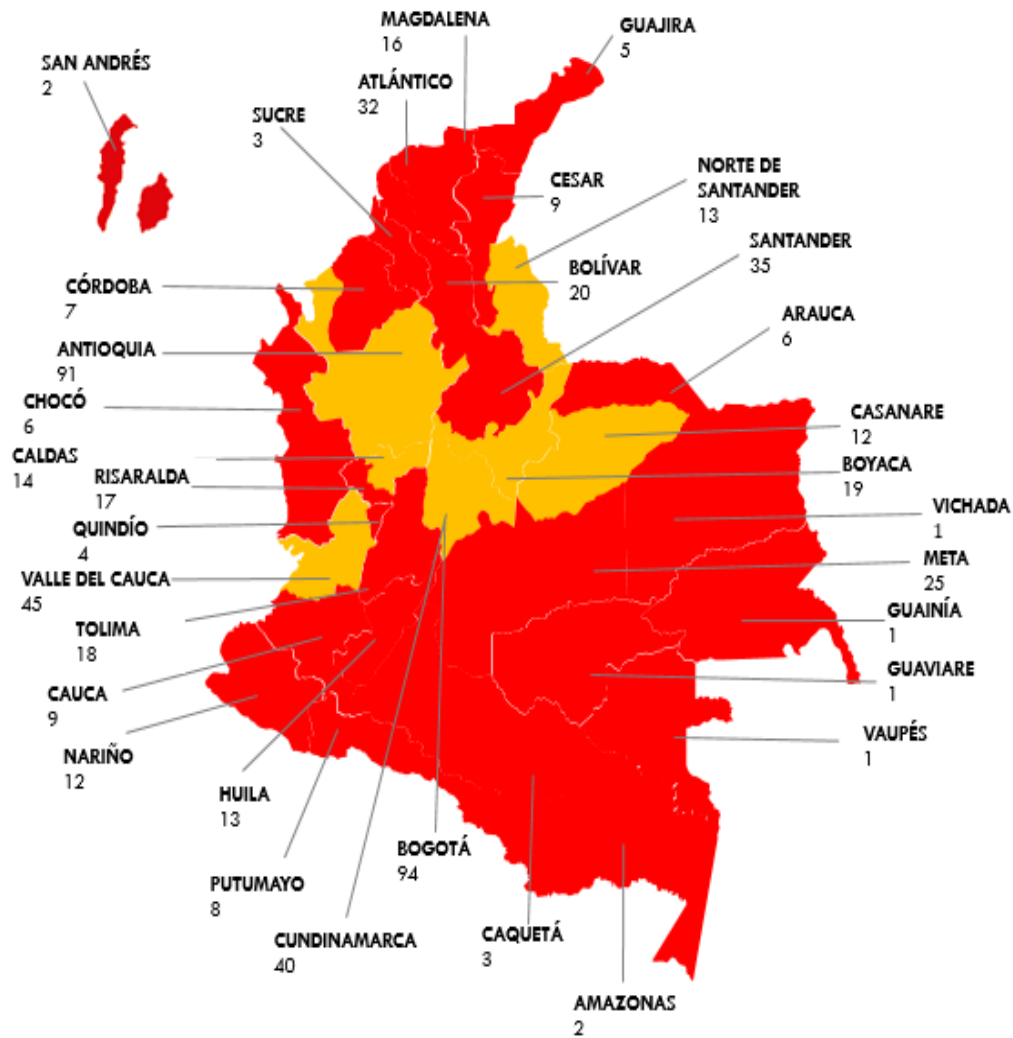

161

MUNICIPIOS*

*Ver Anexo 1

PUNTOS DE ATENCIÓN POR DEPARTAMENTO

Departamentos con nuevos Puntos de Atención en Febrero de 2017

158 puntos virtuales operando a nivel nacional

ANEXOS

ANEXO 1

La Ceja	1					1
La Dorada	2					2
La Jagua De Ibirico	1					1
La Plata	1		1			2
La Virginia	1					1
Leticia	2					2
Madrid	1					1
Magangué	1					1
Maicao	1					1
Málaga	1					1
Malambo	1					1
Manizales	2	2	1	2		7
Manzanares	1					1
Mariquita			1			1
Medellín	5	14	20	6		45
Melgar			2			2
Miraflores	1					1
Mitú	1					1
Mocoa	1					1
Mompox	1					1
Montería	2	3		1		6
Mosquera	2					2
Nacional					158	158
Neiva	2	2		1		5
Nobsa	1					1
Ocaña	3					3
Orocué			1			1
Palmira	3	1		1		5
Pamplona	3					3
Pasto	4	1		1		6
Paz De Ariporo			1			1
Pereira	5	2		4		11
Piedecuesta	2		1			3
Pitalito	1		1			2
Planeta Rica	1					1
Plato	1					1
Popayán	3	2				5
Pore			1			1
Puerto Asís	2					2

Puerto Boyacá	1					1
Puerto Carreño	1					1
Puerto Colombia	2					2
Puerto Gaitán	2					2
Puerto Inírida	1					1
Puerto López	1					1
Puerto Nare	1					1
Puerto Tejada	1					1
Puerto Wilches		1				1
Quibdó	2	1				3
Riohacha	2					2
Rionegro	2		1			3
Riosucio	1					1
Sabana De Torres		1				1
Sabanalarga	3		1			4
Sabaneta	1	1				2
Salamina	1					1
San Andrés	2					2
San Carlos De Guaroa		1				1
San Gil	2					2
San Jacinto	1					1
San José Del Guaviare	1					1
San Luis De Palenque			1			1
San Martín			1			1
Santa Fe De Antioquia	1					1
Santa Marta	4	2		2		8
Santa Rosa De Cabal	1					1
Santa Rosa De Osos	2					2
Santafé De Antioquia			1			1
Santander De Quilichao	2					2
Sibaté			1			1
Sincelejo	2					2
Soacha	5					5
Sogamoso	3					3
Soledad	2					2
Sopó	1					1
Tame	1					1
Tauramena			1	1		2
Tocancipá	1		1			2