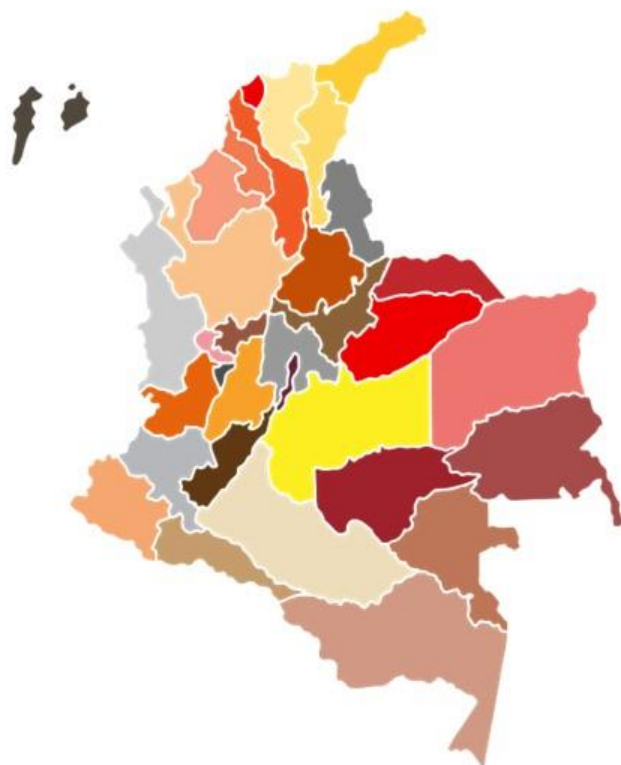

PUNTOS DE ATENCIÓN AUTORIZADOS

TIPOS DE PUNTO DE ATENCIÓN AUTORIZADOS

*****Ver glosario de definiciones tipo de puntos (Resolución 3229 de 2022)

PUNTOS DE ATENCIÓN POR DEPARTAMENTO

5	La Guajira	11	Magdalena
14	Cesar	32	Atlántico
16	N. de Santander	18	Bolívar
43	Santander	3	San Andrés (Isla)
63	Cundinamarca	4	Sucre
57	Bogotá	12	Córdoba
10	Arauca	3	Chocó
18	Boyacá	108	Antioquia
7	Casanare	11	Caldas
1	Vichada	14	Risaralda
1	Guainía	36	Valle del Cauca
29	Meta	17	Quindío
1	Vaupés	24	Tolima
2	Amazonas	11	Nariño
2	Guaviare	10	Cauca
20	Huila		
9	Putumayo		
4	Caquetá		

133 Puntos virtuales operando a nivel nacional

PRESTADORES Y PUNTOS DE ATENCIÓN NUEVOS

PRESTADORES Y PUNTOS NUEVOS									
Prestador	Clase de Prestador	Departamento	Municipio	Departamento asociado a la URL	Dirección punto de atención	CENTRO DE EMPLEO	PUNTO DE SERVICIOS	PUNTO VIRTUAL RESTRINGIDO	TOTAL GENERAL
SENA	Agencia Pública de Empleo del SENA	CORDOBA	MONTERIA		Carrera 1W No.32ª - 49 Centro Verde	1			1
ADECCO	Agencia Privada Lucrativa de Gestión y Colocación de Empleo	BOGOTA, D.C.	BOGOTA, D.C.		Calle 80 No. 69-70 Bodega No. 08 y 09		1		1
ADECCO	Agencia Privada Lucrativa de Gestión y Colocación de Empleo	BOGOTA, D.C.	BOGOTA, D.C.		Complejo Zuca Plaza KM 4 AUT.BTA - MLLIN Costado Sur local 6		1		1
CORPORACION UNIFICADA NACIONAL DE EDUCACION SUPERIOR-CUN	Bolsa de Empleo de Institución de Educación Superior	NACIONAL	NACIONAL	BOGOTÁ DC	https://www.appcoally.com/cun/auth/login			1	1
COMFACAUCA	Agencia de Gestión y Colocación de Empleo de Caja de Compensación Familiar	CAUCA	POPAYAN		Carrera 52C No. 4 - 21		1		1
UNIVERSIDAD DEL CAUCA	Bolsa de Empleo de Institución de Educación Superior	NACIONAL	NACIONAL	CAUCA	https://prestadores.serviciodeempleo.gov.co/Homeagencia.aspx			1	1
TOTAL GENERAL						1	3	2	6