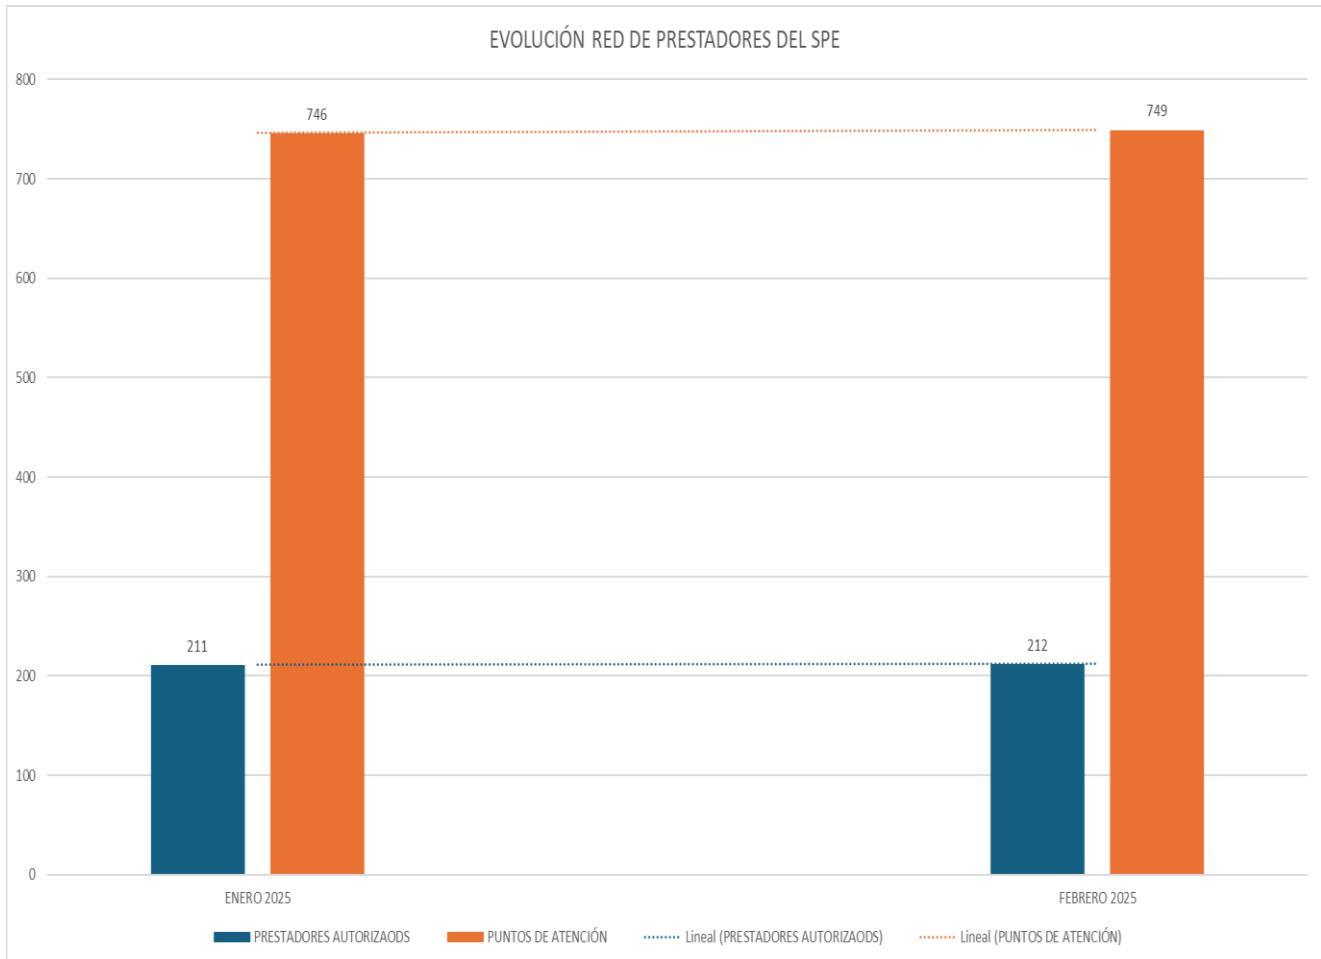

PRESTADORES Y PUNTOS DE ATENCIÓN AUTORIZADOS 2025

Fuente: Registro Público de la Red de Prestadores del SPE / Grupo de Autorizaciones y Monitoreo del SPE
Corte: 28/02/2025