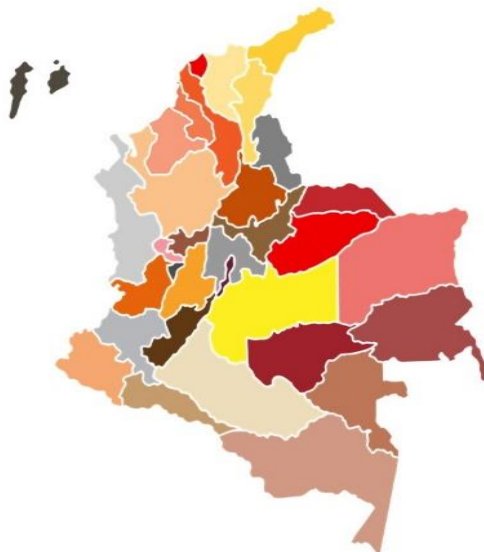

CARACTERIZACIÓN DE PRESTADORES

Edición No 167 / Febrero de 2025

212 *Prestadores autorizados

510

PUNTOS DE ATENCIÓN
RED PÚBLICA

239

PUNTOS DE ATENCIÓN
RED PRIVADA

PRESENCIA A NIVEL NACIONAL

32
*Departamento

201
**Municipios

16
Prestadores transnacionales

116
Prestadores usan
SISE

31
Vehículos

37
Brigadas Móviles

TOTAL
PUNTOS DE
ATENCIÓN

* Prestadores Autorizados (Ver Anexo 1)
** Municipios impactados a nivel Nacional mediante puntos de atención (Ver Anexo 2).
*** Prestadores Transnacionales (Ver Anexo No. 3)
**** Entes Territoriales: (Ver Anexo No. 4)
***** Bolsas de Empleo de IES: (Ver Anexo No. 5)
1. Agencias Privadas de Gestión y Colocación de Empleo constituidas por las Cajas de Compensación Familiar: su naturaleza es privada, sin embargo, reciben recursos públicos - FOSFEC-

PUNTOS DE ATENCIÓN AUTORIZADOS

TIPOS DE PUNTO DE ATENCIÓN AUTORIZADOS

*****Ver glosario de definiciones tipo de puntos (Resolución 3229 de 2022)

PUNTOS DE ATENCIÓN POR DEPARTAMENTO

5	La Guajira	11	Magdalena
14	Cesar	32	Atlántico
16	N. de Santander	18	Bolívar
43	Santander	3	San Andrés (Isla)
63	Cundinamarca	4	Sucre
57	Bogotá	12	Córdoba
10	Arauca	3	Chocó
18	Boyacá	108	Antioquia
7	Casanare	11	Caldas
1	Vichada	14	Risaralda
1	Guainía	36	Valle del Cauca
29	Meta	17	Quindío
1	Vaupés	24	Tolima
2	Amazonas	11	Nariño
2	Guaviare	10	Cauca
20	Huila		
9	Putumayo		
4	Caquetá		