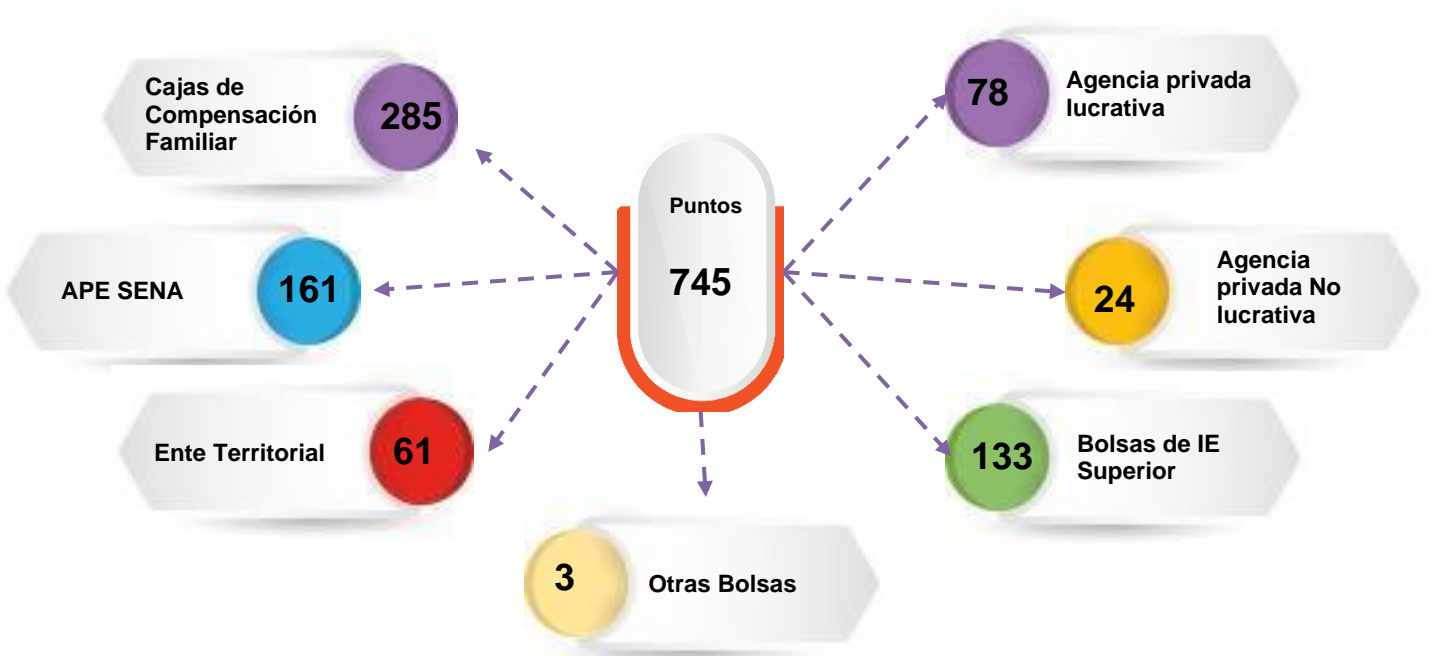

507

PUNTOS DE ATENCIÓN
RED PÚBLICA

238

PUNTOS DE ATENCIÓN
RED PRIVADA

PRESENCIA A NIVEL NACIONAL

32
*Departamento

202
**Municipios

17
Prestadores
transnacionales

28
Vehículos

116
Prestadores usan
SISE

37
Brigadas Móviles

TOTAL
PUNTOS DE
ATENCIÓN

* Prestadores Autorizados (Ver Anexo 1)
** Municipios impactados a nivel Nacional mediante puntos de atención (Ver Anexo 2).
*** Prestadores Transnacionales (Ver Anexo No. 3)
**** Entes Territoriales: (Ver Anexo No. 4)
***** Bolsas de Empleo de IES: (Ver Anexo No. 5)
1. Agencias Privadas de Gestión y Colocación de Empleo constituidas por las Cajas de Compensación Familiar: su naturaleza es privada, sin embargo, reciben recursos públicos - FOSFEC-

PUNTOS DE ATENCIÓN AUTORIZADOS

TIPOS DE PUNTO DE ATENCIÓN AUTORIZADOS

*****Ver glosario de definiciones tipo de puntos (Resolución 3229 de 2022)

PUNTOS DE ATENCIÓN POR DEPARTAMENTO

5	• La Guajira	11	• Magdalena
14	• Cesar	32	• Atlántico
16	• N. de Sntder.	18	• Bolívar
43	• Santander	3	• San Andrés (Isla)
63	• Cundinamarca	4	• Sucre
56	• Bogotá	12	• Córdoba
10	• Arauca	3	• Chocó
18	• Boyacá	108	• Antioquia
7	• Casanare	11	• Caldas
1	• Vichada	14	• Risaralda
1	• Guainía	34	• Valle del Cauca
29	• Meta	17	• Quindío
1	• Vaupés	24	• Tolima
2	• Amazonas	11	• Nariño
2	• Guaviare	10	• Cauca
20	• Huila		
9	• Putumayo		
4	• Caquetá		

132 Puntos virtuales operando a nivel nacional

PRESTADORES Y PUNTOS DE ATENCIÓN NUEVOS

PRESTADORES Y PUNTOS NUEVOS								
Prestador	Clase de Prestador	Departamento	Municipio	Departamento asociado a la URL	Dirección punto de atención	PUNTO VIRTUAL RESTRINGIDO	PUNTO DE INFORMACIÓN	TOTAL GENERAL
ESCUELA COLOMBIANA DE INGENIERIA JULIO GARAVITO	Bolsa de Empleo de Institución de Educación Superior	NACIONAL	NACIONAL	BOGOTA, D.C.	https://siempregt.escuelaing.edu.co/login	1		1
COMFENALCO SANTANDER	Agencia de Gestión y Colocación de Empleo de Caja de Compensación Familiar	SANTANDER	SOCORRO		Calle 14 No.14 -45 Barrio Centro		1	1
TOTAL GENERAL						1	1	2