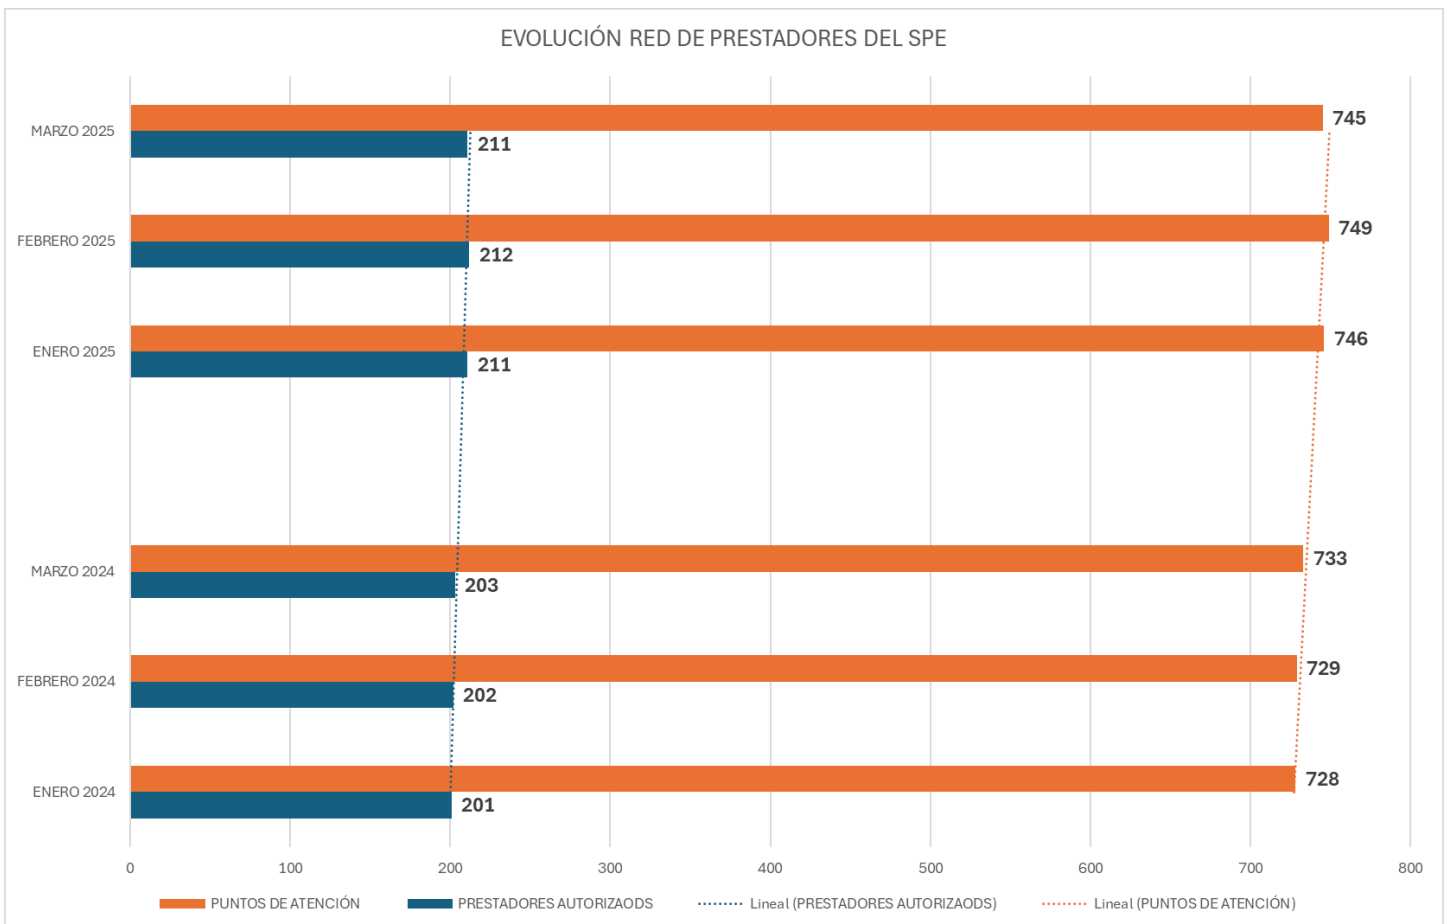

PRESTADORES Y PUNTOS DE ATENCIÓN NUEVOS

PRESTADORES Y PUNTOS NUEVOS								
Prestador	Clase de Prestador	Departamento	Municipio	Departamento asociado a la URL	Dirección punto de atención	PUNTO VIRTUAL RESTRINGIDO	PUNTO DE INFORMACIÓN	TOTAL GENERAL
ESCUELA COLOMBIANA DE INGENIERIA JULIO GARAVITO	Bolsa de Empleo de Institución de Educación Superior	NACIONAL	NACIONAL	BOGOTA, D.C.	https://siempregt.escuelaing.edu.co/login	1		1
COMFENALCO SANTANDER	Agencia de Gestión y Colocación de Empleo de Caja de Compensación Familiar	SANTANDER	SOCORRO		Calle 14 No.14 -45 Barrio Centro		1	1
TOTAL GENERAL						1	1	2

PRESTADORES Y PUNTOS DE ATENCIÓN AUTORIZADOS 2025

Fuente: Registro Público de la Red de Prestadores del SPE / Grupo de Autorizaciones y Monitoreo del SPE
Corte: 31/03/2025