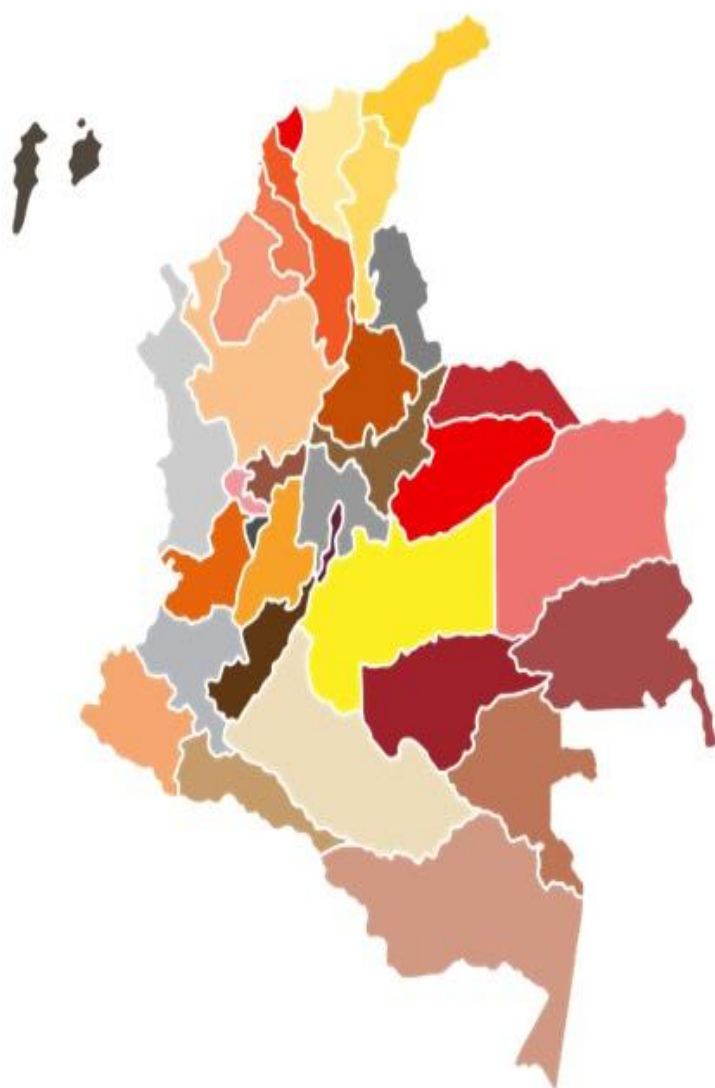

507

PUNTOS DE ATENCIÓN
RED PÚBLICA

238

PUNTOS DE ATENCIÓN
RED PRIVADA

PRESENCIA A NIVEL NACIONAL

32
*Departamento

202
**Municipios

17
Prestadores
transnacionales

PUNTOS DE ATENCIÓN AUTORIZADOS

TIPOS DE PUNTO DE ATENCIÓN AUTORIZADOS

*****Ver glosario de definiciones tipo de puntos (Resolución 3229 de 2022)

PUNTOS DE ATENCIÓN POR DEPARTAMENTO

5	• La Guajira	11	• Magdalena
14	• Cesar	32	• Atlántico
16	• N. de Sntder.	18	• Bolívar
43	• Santander	3	• San Andrés (Isla)
63	• Cundinamarca	4	• Sucre
56	• Bogotá	12	• Córdoba
10	• Arauca	3	• Chocó
18	• Boyacá	108	• Antioquia
7	• Casanare	11	• Caldas
1	• Vichada	14	• Risaralda
1	• Guainía	34	• Valle del Cauca
29	• Meta	17	• Quindío
1	• Vaupés	24	• Tolima
2	• Amazonas	11	• Nariño
2	• Guaviare	10	• Cauca
20	• Huila		
9	• Putumayo		
4	• Caquetá		

132 Puntos virtuales operando a nivel nacional

PRESTADORES Y PUNTOS DE ATENCIÓN NUEVOS

PRESTADORES Y PUNTOS NUEVOS								
Prestador	Clase de Prestador	Departamento	Municipio	Departamento asociado a la URL	Dirección punto de atención	PUNTO VIRTUAL RESTRINGIDO	PUNTO DE INFORMACIÓN	TOTAL GENERAL
ESCUELA COLOMBIANA DE INGENIERIA JULIO GARAVITO	Bolsa de Empleo de Institución de Educación Superior	NACIONAL	NACIONAL	BOGOTA, D.C.	https://siempregt.escuelaing.edu.co/login	1		1
COMFENALCO SANTANDER	Agencia de Gestión y Colocación de Empleo de Caja de Compensación Familiar	SANTANDER	SOCORRO		Calle 14 No.14 -45 Barrio Centro		1	1
TOTAL GENERAL						1	1	2