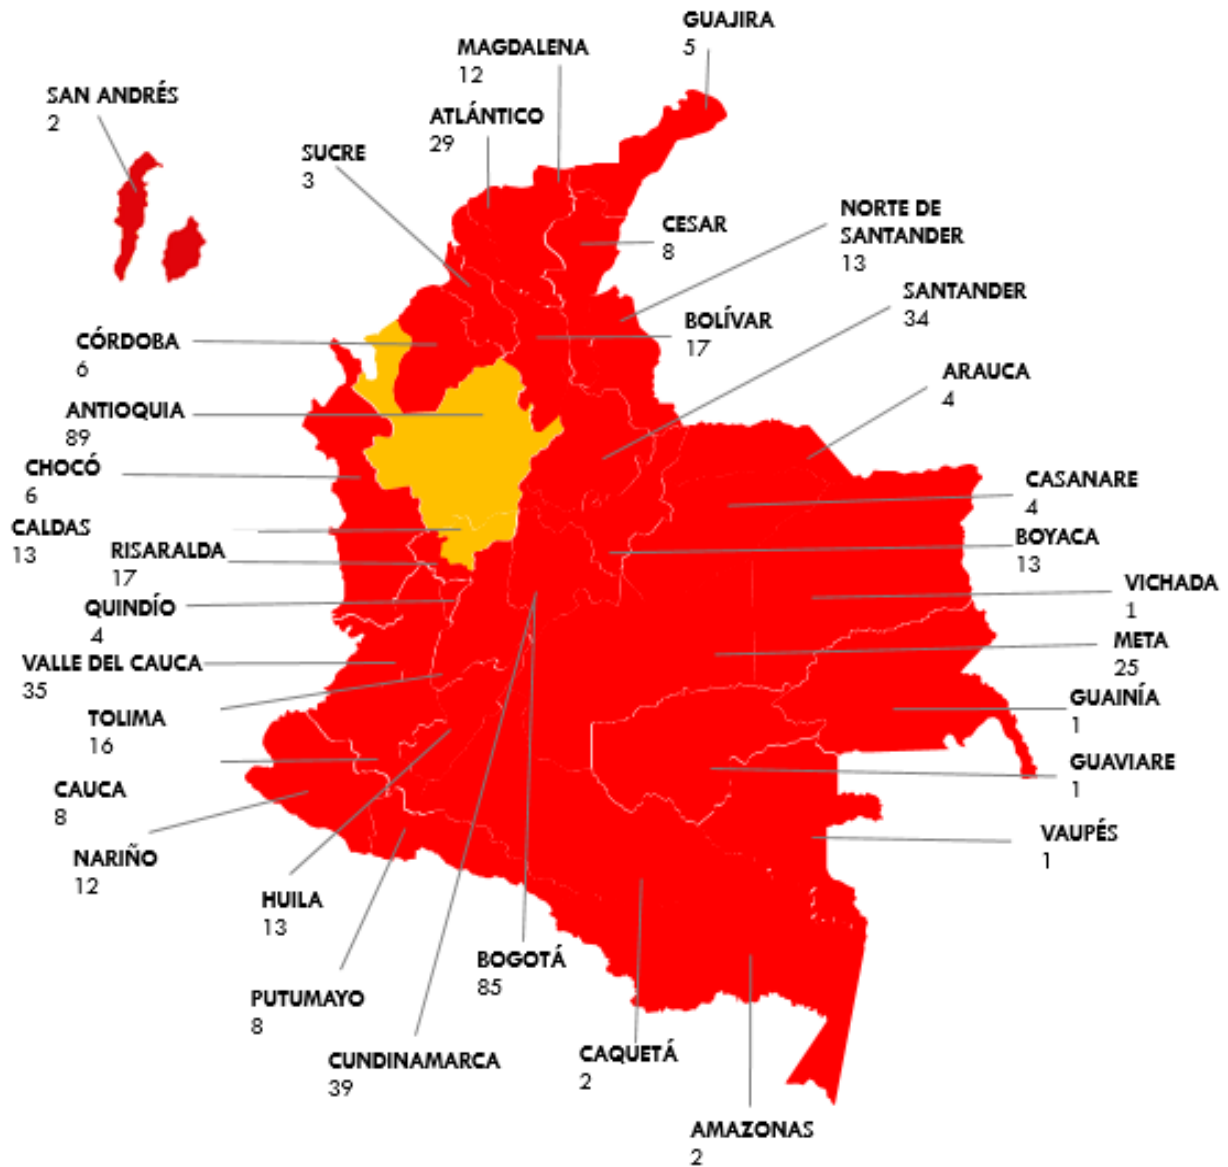

PUNTOS DE ATENCIÓN POR DEPARTAMENTO

Departamentos con nuevos Puntos de Atención en noviembre de 2016

120 puntos virtuales operando a nivel nacional

ANEXOS

ANEXO 1

Municipio	Centro de empleo	Punto con atención restringida	Punto de información	Punto de servicios	Punto virtual	Total general
Acacías	2	1				3
Aguachica	2					2
Andes	1					1
Anserma	1					1
Apartadó	4	1	1	2		8
Arauca	2	1				3
Armenia	2	1		1		4
Barbosa	1					1
Barranca De Upia			1			1
Barrancabermeja	2	1		2		5
Barranquilla	7	8	2	2		19
Bello	1	1	2			4
Bogotá	19	37	4	25		85
Bucaramanga	4	5		2		11
Buenaventura	3					3
Buga	2					2
Cabuyaro			1			1
Caldas	1	1	1			3
Cali	6	7		3		16
California	1					1
Cartagena	7	1	3	2		13
Cartago	3					3
Castilla La Nueva	1					1
Caucasia	2					2
Chía	3	1				4
Chinchiná	1					1
Chiquinquirá	1					1
Ciénaga	2					2
Copacabana	1					1
Coveñas	1					1