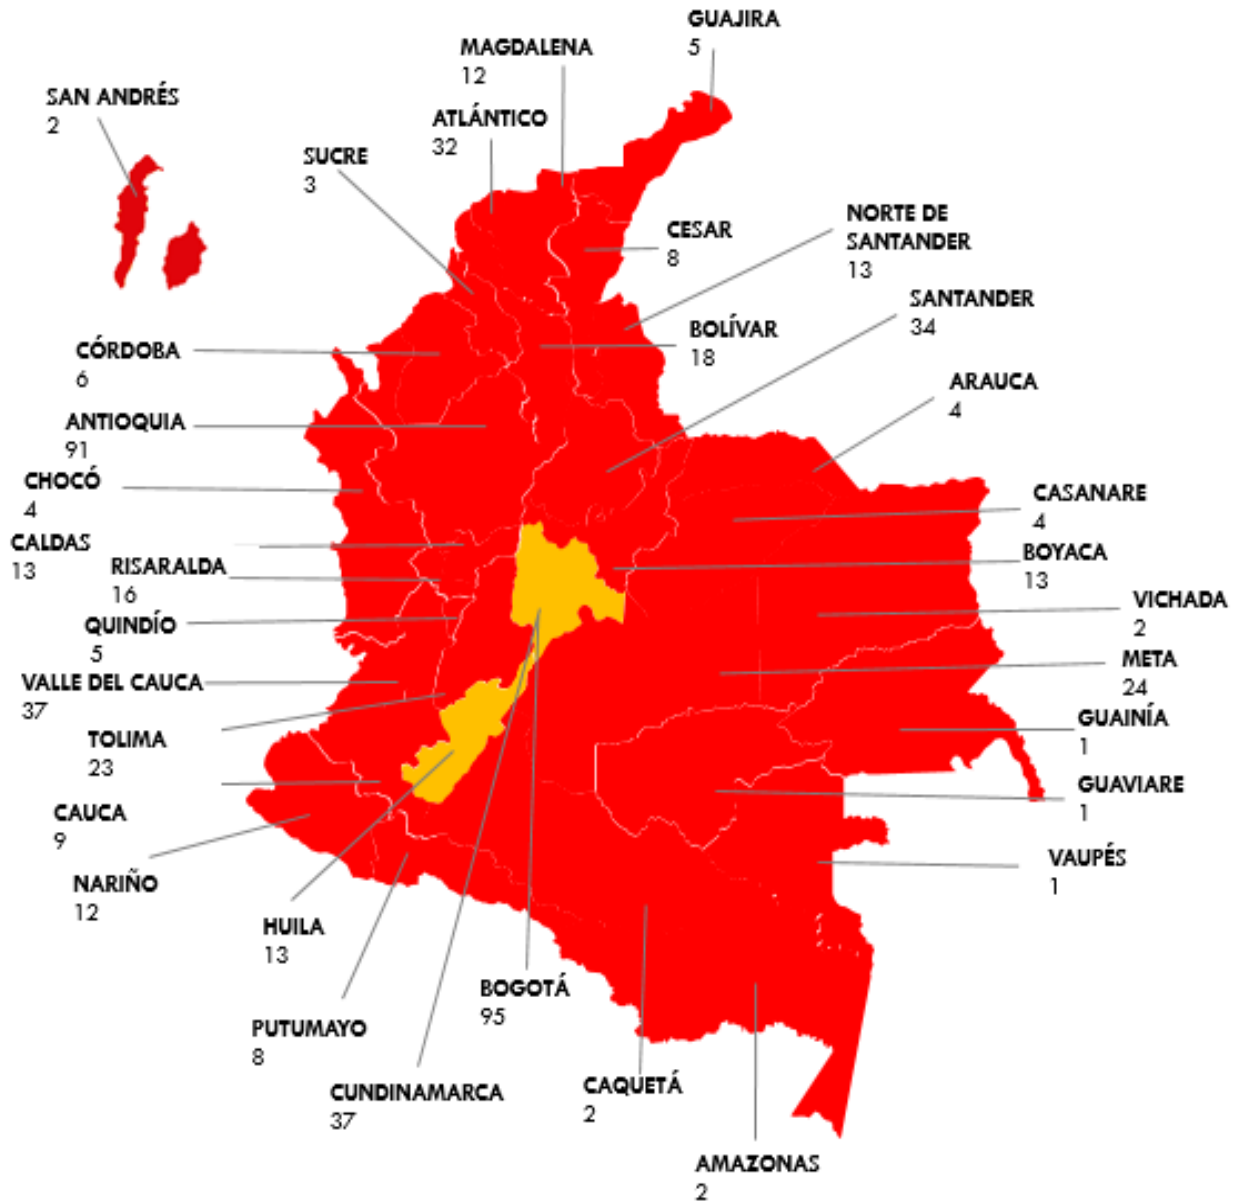

PUNTOS DE ATENCIÓN POR DEPARTAMENTO

Departamentos con nuevos Puntos de Atención en septiembre de 2016

118 puntos virtuales operando a nivel nacional

ANEXOS

ANEXO 1

Municipio	Centro de empleo	Punto con atención restringida	Punto de información	Punto de servicios	Punto virtual	Total general
Acacías	2	1				3
Aguachica	2					2
Andes	1					1
Anserma	1					1
Apartadó	4	1	1	1		7
Arauca	2	1				3
Armenia	2	2		1		5
Barbosa	1					1
Barranca de upia			1			1
Barrancabermeja	2	1		2		5
Barranquilla	7	9	2	3		21
Bello	1	1	2			4
Bogotá	18	48	5	24		95
Bucaramanga	4	5		2		11
Buenaventura	3					3
Buga	2					2
Cabuyaro			1			1
Caldas	1	1	1			3
Cali	6	9	1	3		19
California	1					1
Cartagena	7	2	3	2		14
Cartago	3					3
Castilla la nueva	1					1
Caucasia	2					2
Chía	3	1				4
Chinchiná	1					1
Chiquinquirá	1					1
Ciénaga	2					2
Copacabana	1					1
Coveñas	1					1
Cúcuta	4	1		2		7
Cumaral	1					1
Departamental			34			34
Dosquebradas	3					3

Unidad del Servicio Público de Empleo

Carrera 69 No 25B - 44 Piso 7. Bogotá D.C., Colombia

PBX: +57 1 756 0009

www.serviciodeempleo.gov.co