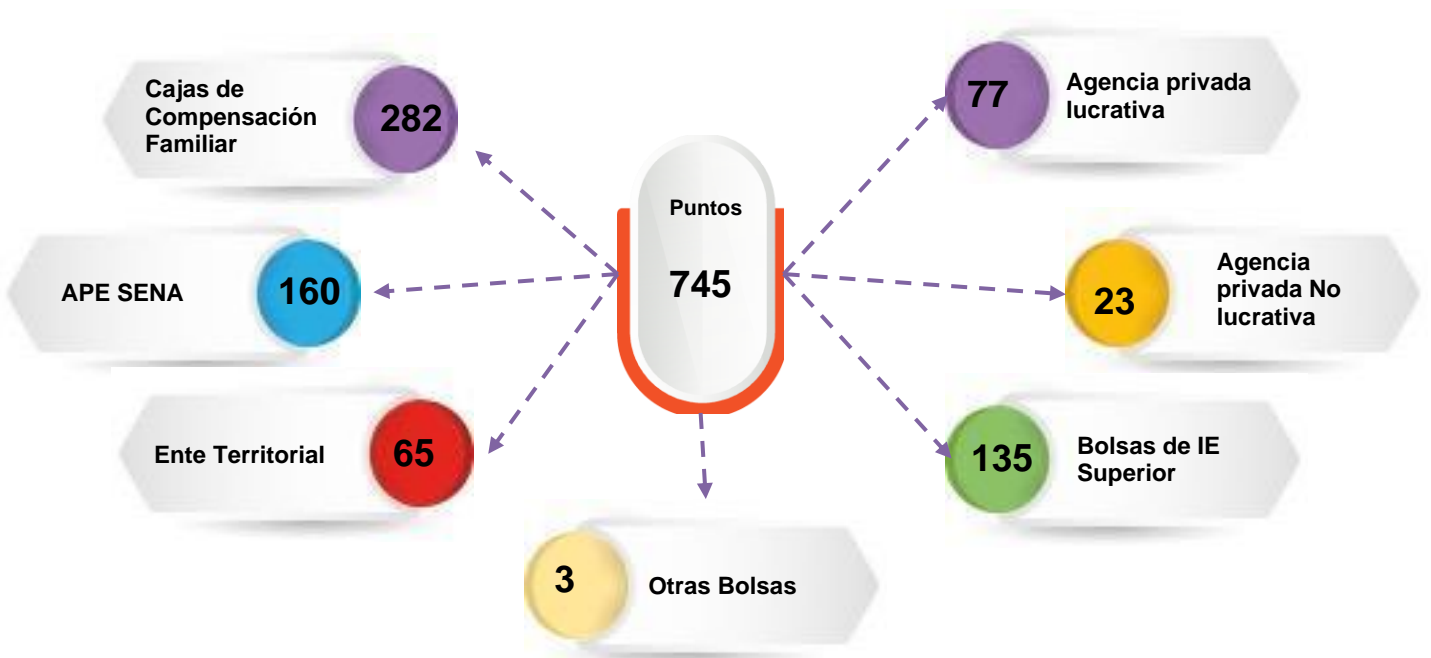

****** ENTES TERRITORIALES**
27

CAJAS DE COMPENSACIÓN FAMILIAR 1
42

AGENCIAS PRIVADAS
56

******* BOLSAS DE EMPLEO**
83

507

PUNTOS DE ATENCIÓN
RED PÚBLICA

238

PUNTOS DE ATENCIÓN
RED PRIVADA

PRESENCIA A NIVEL NACIONAL

32
Departamentos

198
**Municipios

16
Prestadores transnacionales

113
Prestadores usan
SISE

31
Vehículos

36
Brigadas Móviles

* Prestadores Autorizados (Ver Anexo 1)
** Municipios impactados a nivel Nacional mediante puntos de atención (Ver Anexo 2).
*** Prestadores Transnacionales (Ver Anexo No. 3)
**** Entes Territoriales: (Ver Anexo No. 4)
***** Bolsas de Empleo de IES: (Ver Anexo No. 5)
1. Agencias Privadas de Gestión y Colocación de Empleo constituidas por las Cajas de Compensación Familiar: su naturaleza es privada, sin embargo, reciben recursos públicos - FOSFEC-

PUNTOS DE ATENCIÓN AUTORIZADOS

TIPOS DE PUNTO DE ATENCIÓN AUTORIZADOS

*****Ver glosario de definiciones tipo de puntos (Resolución 3229 de 2022)

PUNTOS DE ATENCIÓN POR DEPARTAMENTO

133 Puntos virtuales operando a nivel nacional