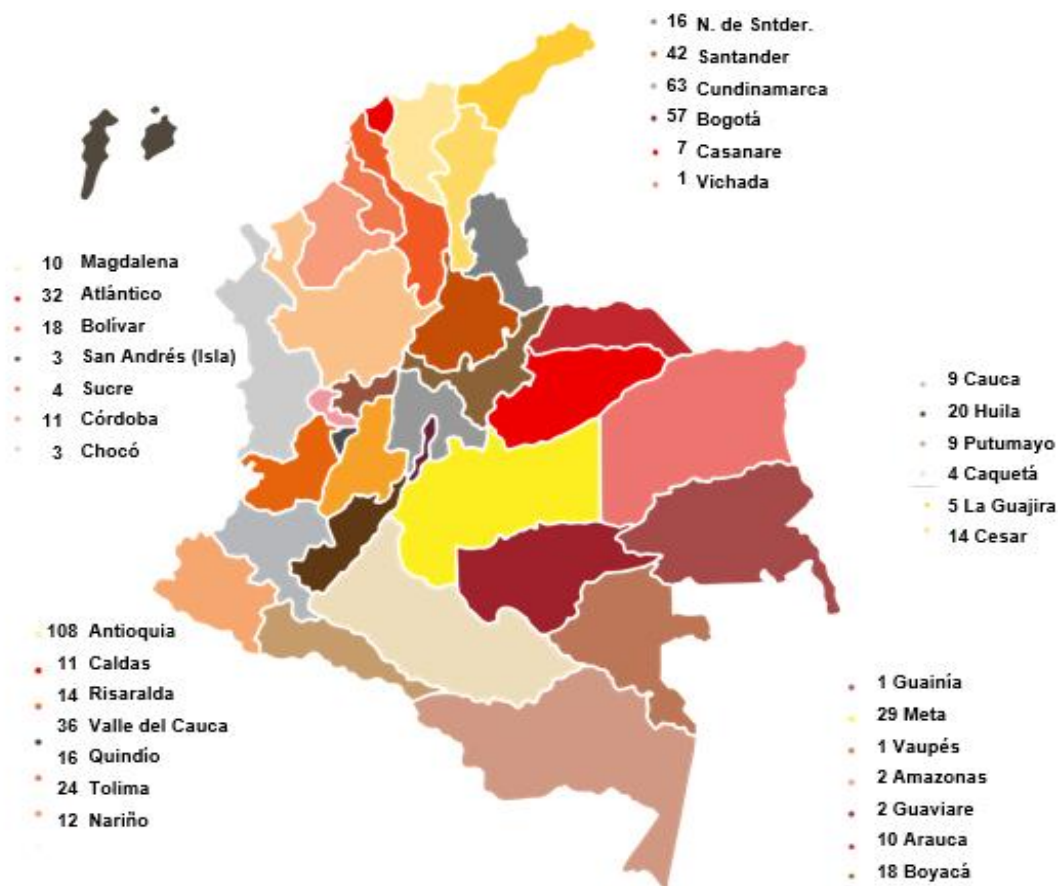

PUNTOS DE ATENCIÓN AUTORIZADOS

TIPOS DE PUNTO DE ATENCIÓN AUTORIZADOS

*****Ver glosario de definiciones tipo de puntos (Resolución 3229 de 2022)

PUNTOS DE ATENCIÓN POR DEPARTAMENTO

133 Puntos virtuales operando a nivel nacional

PRESYADORES Y PUNTOS NUEVOS										
PRESTADOR	CLASE DE PRESTADOR	DEPARTAMENTO	MUNICIPIO	DEPARTAMENTO ASOCIADO A LA URL	DIRECCIÓN PUNTO DE ATENCIÓN	PUNTO DE ATENCIÓN RESTRINGIDA	PUNTO VIRTUAL	PUNTO VIRTUAL RESTRINGIDO	CENTRO DE EMPLEO	TOTAL GENERAL
UNIVERSIDAD LIBRE	Bolsa de Empleo de Institución de Educación Superior	NACIONAL	NACIONAL	BOGOTA	http://mitrabajo.unilibre.edu.co/			1		1
FUNDACION DANNY	Agencia Privada Lucrativa de Gestión y Colocación de Empleo	CUNDINAMARCA	FUSAGASUGA	NACIONAL	www.fundaciondanny.org ,		1			1
UNIVERSIDAD LA GRAN COLOMBIA	Bolsa de Empleo de Institución de Educación Superior	NACIONAL	NACIONAL	QUINDIO	https://www.ugc.edu.co/bolsa-de-empleo			1		1
UNIVERSIDAD LA GRAN COLOMBIA	Bolsa de Empleo de Institución de Educación Superior	QUINDIO	ARMENIA		AVENIDA BOLÍVAR CARRERA 14 No. 7-46	1				1
UNIVERSIDAD LA GRAN COLOMBIA	Bolsa de Empleo de Institución de Educación Superior	BOGOTA, D.C.	BOGOTA, D.C.		Carrera 5 No.12 B - 49	1				1
COLSUBSIDIO	Agencia de Gestión y Colocación de Empleo de Caja de Compensación Familiar	BOGOTA, D.C.	BOGOTA, D.C.		Avenida Carrera 86 No 55 a 75 piso 3, Engativá				1	1
COLSUBSIDIO	Agencia de Gestión y Colocación de Empleo de Caja de Compensación Familiar	BOGOTA, D.C.	BOGOTA, D.C.		Calle 65 sur No 51 – 78 H, piso 1, Bosa				1	1
TOTAL GENERAL						2	1	2	2	7