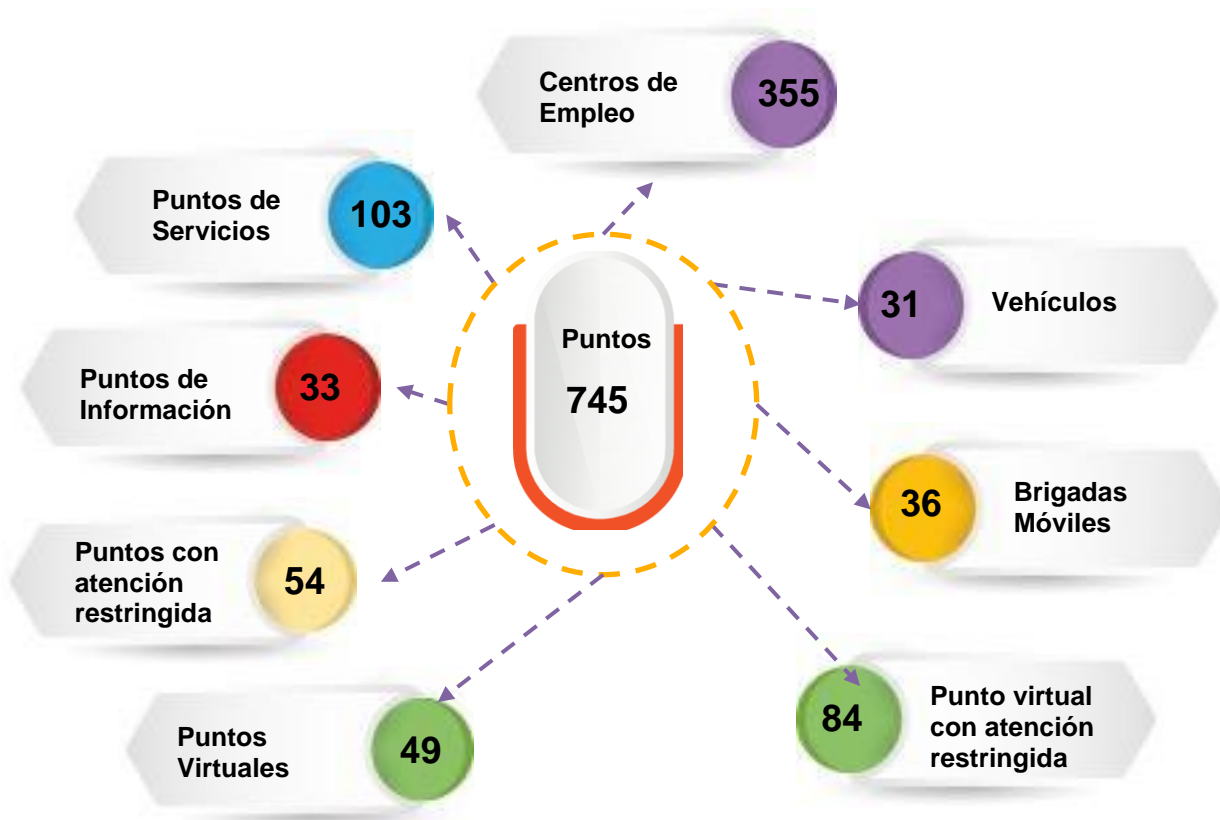

****** ENTES TERRITORIALES**
27

CAJAS DE COMPENSACIÓN FAMILIAR 1
42

AGENCIAS PRIVADAS
56

******* BOLSAS DE EMPLEO**
83

507

PUNTOS DE ATENCIÓN
RED PÚBLICA

238

PUNTOS DE ATENCIÓN
RED PRIVADA

PRESENCIA A NIVEL NACIONAL

32
Departamentos

198
**Municipios

16
Prestadores transnacionales

113
Prestadores usan
SISE

31
Vehículos

36
Brigadas Móviles

* Prestadores Autorizados (Ver Anexo 1)
** Municipios impactados a nivel Nacional mediante puntos de atención (Ver Anexo 2).
*** Prestadores Transnacionales (Ver Anexo No. 3)
**** Entes Territoriales: (Ver Anexo No. 4)
***** Bolsas de Empleo de IES: (Ver Anexo No. 5)
1. Agencias Privadas de Gestión y Colocación de Empleo constituidas por las Cajas de Compensación Familiar: su naturaleza es privada, sin embargo, reciben recursos públicos - FOSFEC-

PUNTOS DE ATENCIÓN AUTORIZADOS

TIPOS DE PUNTO DE ATENCIÓN AUTORIZADOS

*****Ver glosario de definiciones tipo de puntos (Resolución 3229 de 2022)

PUNTOS DE ATENCIÓN POR DEPARTAMENTO

133 Puntos virtuales operando a nivel nacional