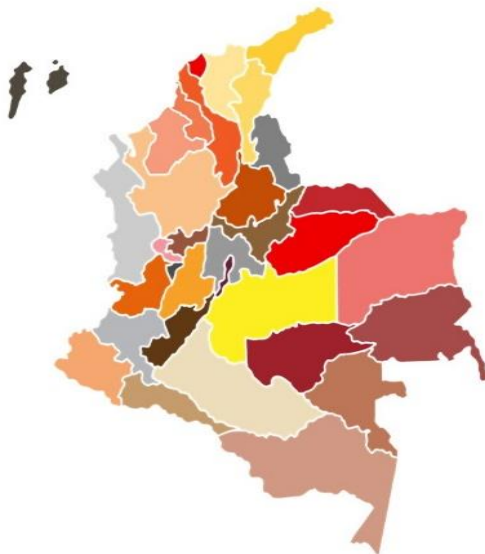

****** ENTES TERRITORIALES**
27

CAJAS DE COMPENSACIÓN FAMILIAR 1
42

AGENCIAS PRIVADAS
56

******* BOLSAS DE EMPLEO**
83

507

PUNTOS DE ATENCIÓN
RED PÚBLICA

238

PUNTOS DE ATENCIÓN
RED PRIVADA

PRESENCIA A NIVEL NACIONAL

32
Departamentos

198
**Municipios

16
Prestadores transnacionales

113
Prestadores usan
SISE

31
Vehículos

36
Brigadas Móviles

* Prestadores Autorizados (Ver Anexo 1)
** Municipios impactados a nivel Nacional mediante puntos de atención (Ver Anexo 2).
*** Prestadores Transnacionales (Ver Anexo No. 3)
**** Entes Territoriales: (Ver Anexo No. 4)
***** Bolsas de Empleo de IES: (Ver Anexo No. 5)
1. Agencias Privadas de Gestión y Colocación de Empleo constituidas por las Cajas de Compensación Familiar: su naturaleza es privada, sin embargo, reciben recursos públicos - FOSFEC-