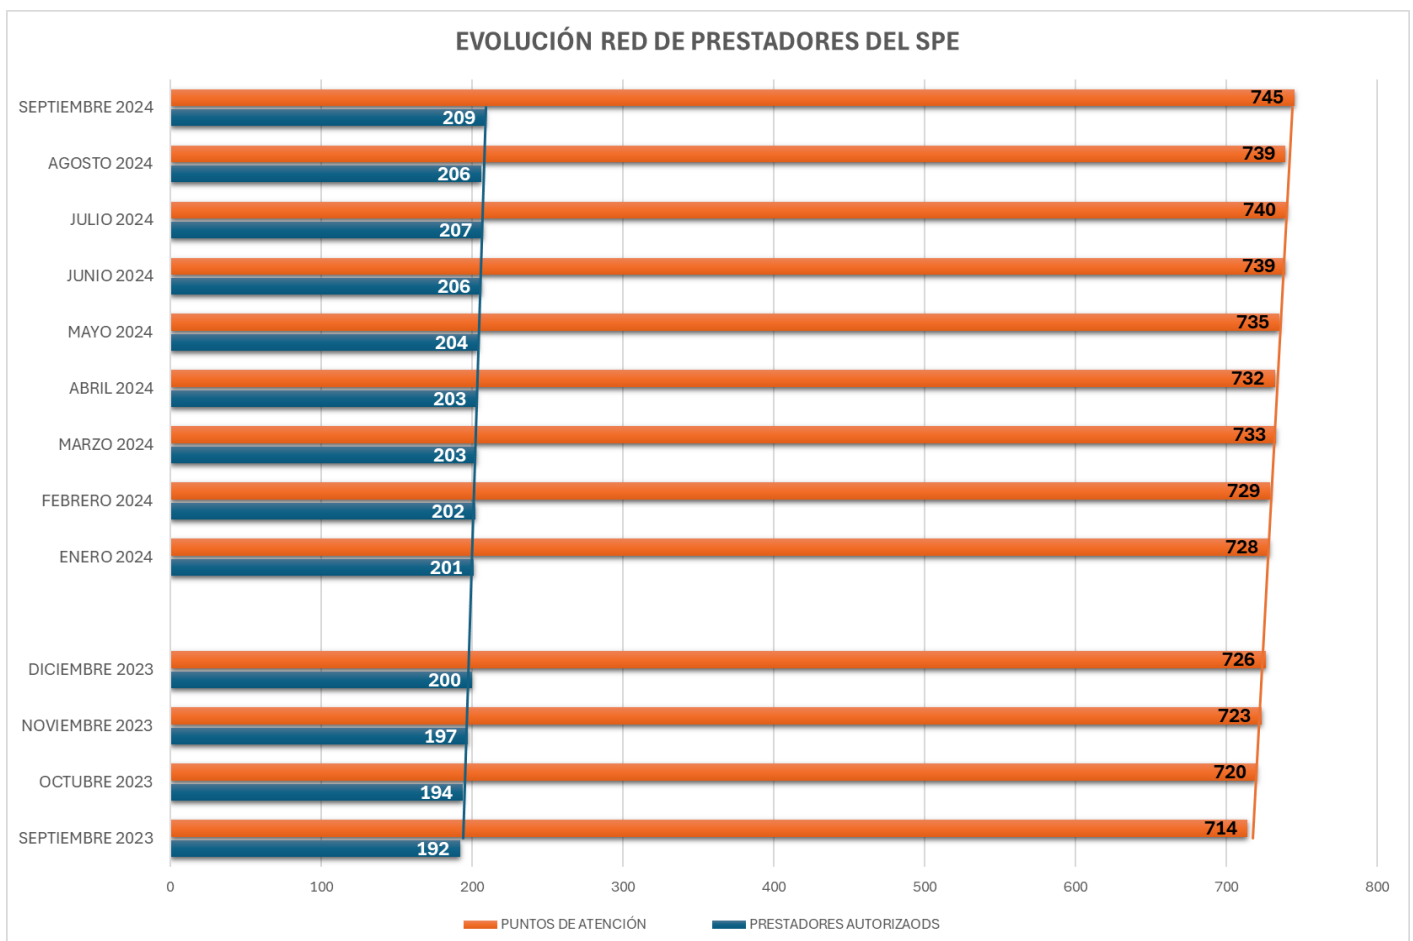

PRESTADORES Y PUNTOS DE ATENCIÓN AUTORIZADOS

2023 Y 2024

Fuente: Registro Público de la Red de Prestadores del SPE / Grupo de Autorizaciones y Monitoreo del SPE

Corte: 30/09/2024