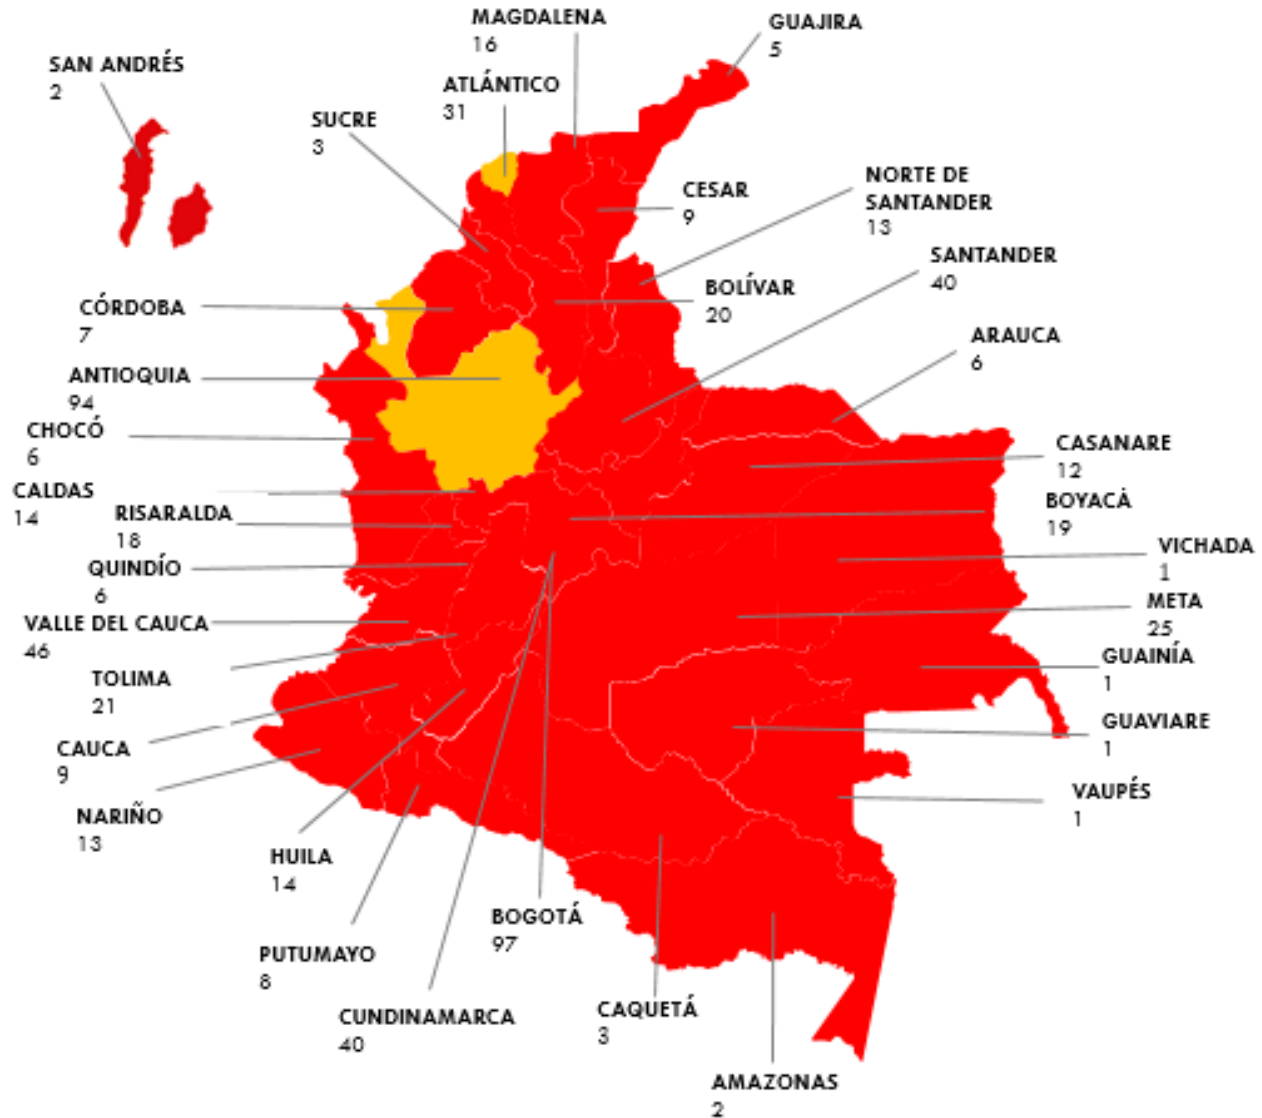

Bolsas de Empleo

163 Puntos Virtuales

52

Agencias Privadas
Lucrativas

6

Agencias Privadas
No Lucrativas

105

Bolsas de Empleo

15 Puntos de Información

5

Agencias Privadas
Lucrativas

8

Agencias Privadas
No Lucrativas

2

Bolsa de Empleo

SPE HACE PRESENCIA EN

168

MUNICIPIOS*

*Ver Anexo 1

PUNTOS DE ATENCIÓN POR DEPARTAMENTO

Departamentos con nuevos Puntos de Atención en Mayo de 2017

170 puntos virtuales operando a nivel nacional

ANEXOS

ANEXO 1

Municipio	Centro de empleo	Punto con atención restringida	Punto de información	Punto de servicios	Punto virtual	Total general
Acacías	2	1				3
Aguachica	2					2
Aguazul			1			1
Amalfi	1					1
Andes	1					1
Anserma	1					1
Apartadó	4	1		2		7
Arauca	2	1				3
Armenia	3	1		1		5
Barbosa	1					1
Barichara	1					1
Barranca de Upia			1			1
Barrancabermeja	2	1		2		5
Barranquilla	6	8	2	3		19
Bello	1	1	1			3
Bogotá	19	39	9	30		97
Bucaramanga	6	5		2		13
Buenaventura	3					3
Buga	2	1				3
Cabuyaro			1			1
Cajamarca	1					1
Cajicá	1					1
Caldas	1	1				2
Cali	6	12		4		22
California	1					1
Campoalegre	1					1
Cartagena	7	3	3	3		16
Cartago	3					3
Castilla la Nueva	1					1
Caucasia	2					2
Chía	3	1				4